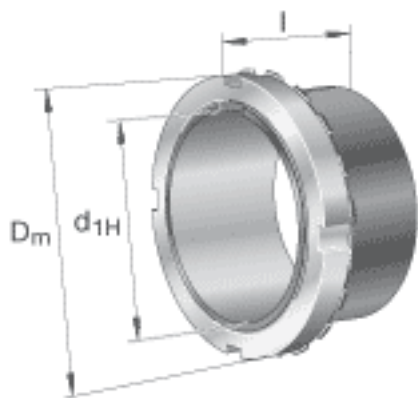

FAG H24156-HG参数

尺寸	d_{1H}	260	mm	-
	D_m	350	mm	-
	l	238	mm	-
	c	39	mm	-
	d	280	mm	-
	e	4.2	mm	-
	R_o	M6		-
	t	7	mm	-
说明		260	mm	轴
		HM56T		型号, 螺母
		MB56		型号, 止动装置
重量	m	28000	g	质量
尺寸	d_{2G}	Tr280x4	mm	-

FAG H24156-HG图片