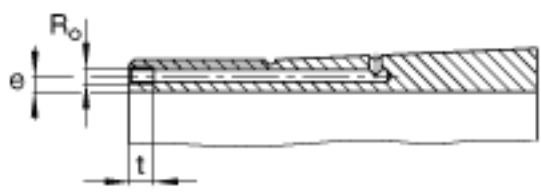

参考资料:<http://www.sozhou.com/p/4ac811be.html>