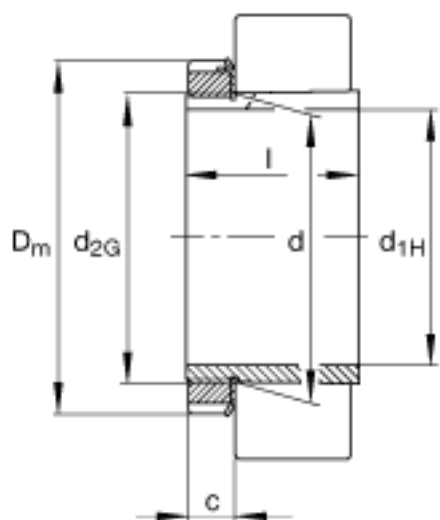

参考资料:<http://www.sozhou.com/p/4ac811be.html>