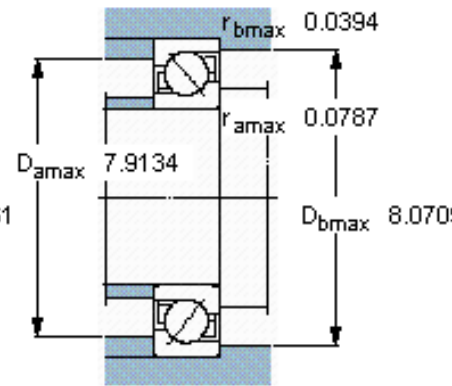

SKF 7028 BGM参数

主要尺寸	d	140	mm	-
	D	210	mm	-
	B	33	mm	-
基本额定载荷	C	114000	N	动载荷
	C_0	129000	N	静载荷
疲劳载荷极限	P_u	4150	N	-
额定转速	参考转速	3200	r/min	-
	极限转速	3400	r/min	-
重量	重量	3850	g	-
型号	* SKF 探索者轴承	7028 BGM	-	-

SKF 7028 BGM图片

参考资料:<http://www.sozhou.com/p/4aa9aa3d.html>

计算系数

k_r 0,083

k_a 0,9

e 1,14

X 0,35

Y 0,57

Y_0 0,26