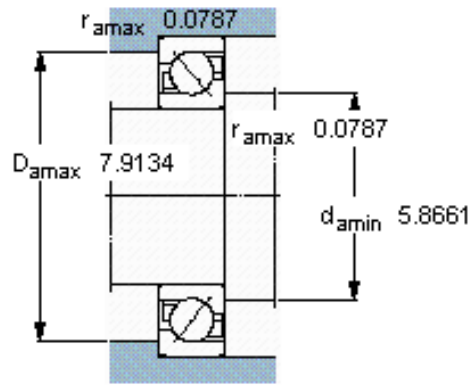

计算系数

k_r 0,083

k_a 0,9

e 1,14

X 0,35

Y 0,57

Y_0 0,26