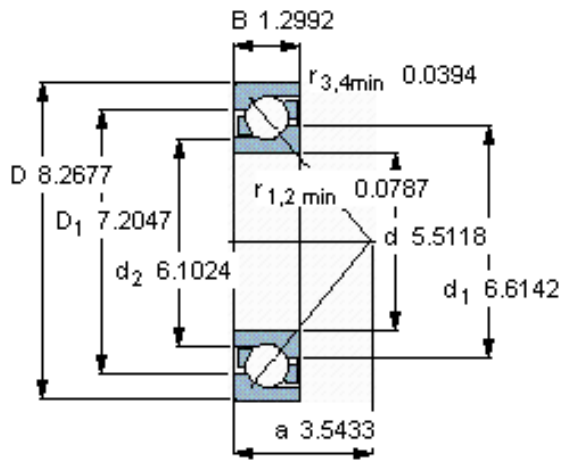

SKF 7028 BGM参数

主要尺寸	d	140	mm	-
	D	210	mm	-
	B	33	mm	-
基本额定载荷	C	114000	N	动载荷
	C_0	129000	N	静载荷
疲劳载荷极限	P_u	4150	N	-
额定转速	参考转速	3200	r/min	-
	极限转速	3400	r/min	-
重量	重量	3850	g	-
型号	* SKF 探索者轴承	7028 BGM	-	-

SKF 7028 BGM图片

参考资料:<http://www.sozhou.com/p/4aa9aa3d.html>

计算系数

k_r 0,083

k_a 0,9

e 1,14

X 0,35

Y 0,57

Y_0 0,26