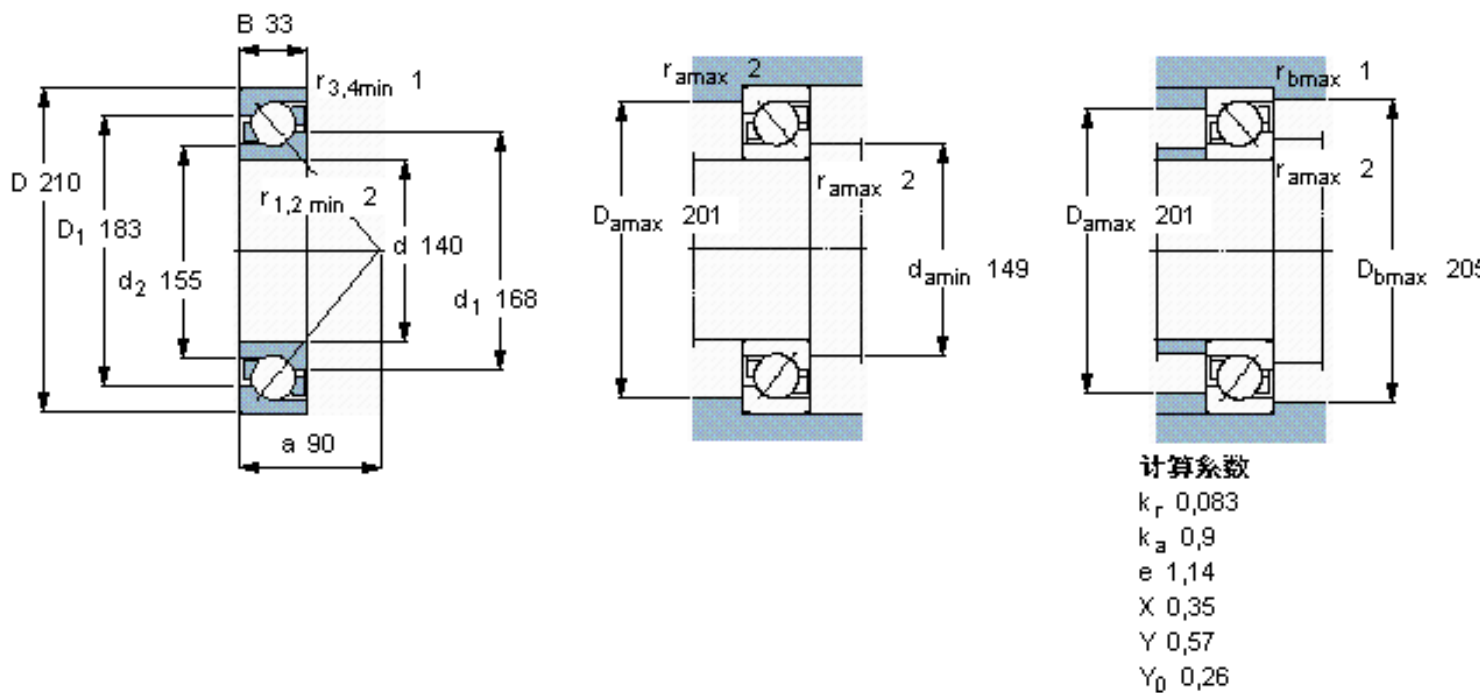

SKF 7028 BGM参数

主要尺寸	d	140	mm	-
	D	210	mm	-
	B	33	mm	-
基本额定载荷	C	114000	N	动载荷
	C_0	129000	N	静载荷
疲劳载荷极限	P_u	4150	N	-
额定转速	参考转速	3200	r/min	-
	极限转速	3400	r/min	-
重量	重量	3850	g	-
型号	* SKF 探索者轴承	7028 BGM	-	-

SKF 7028 BGM图片

参考资料:<http://www.sozhou.com/p/4aa9aa3d.html>

计算系数

k_r 0,083

k_a 0,9

e 1,14

X 0,35

Y 0,57

Y_0 0,26