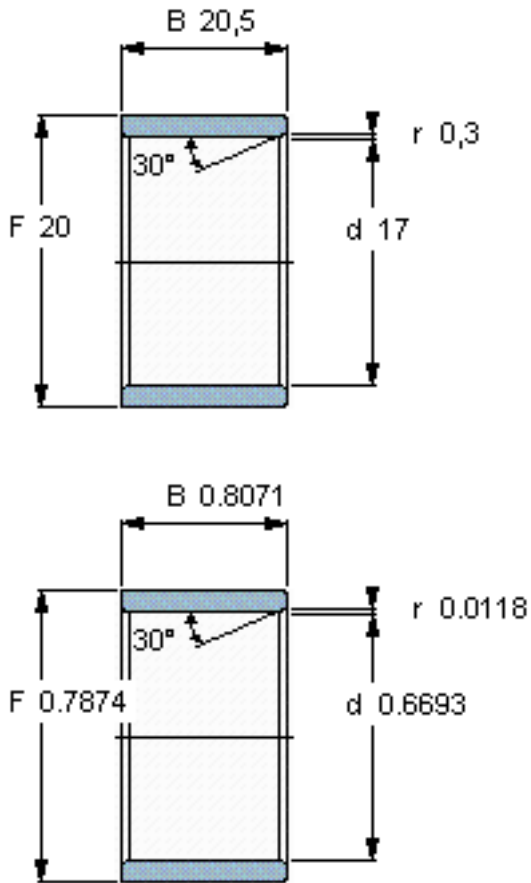

SKF LR 17x20x20.5参数

主要尺寸	d	17	mm	-
	F	20	mm	-
	B	20.5	mm	-
	最小	0.3	mm	-
重量	重量	14	g	-
型号	型号	LR 17x20x20.5	-	-

SKF LR 17x20x20.5图片

参考资料:<http://www.sozhou.com/p/4aa49e59.html>