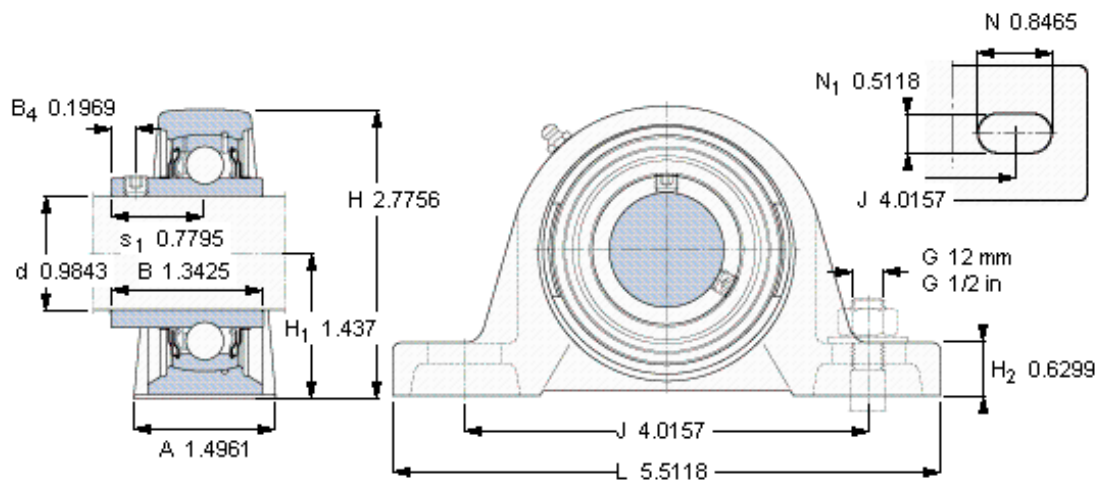

SKF SYJ 25 TF参数

主要尺寸	d	25	mm	-
	A	38	mm	-
	H	70.5	mm	-
	H ₁	36.5	mm	-
	L	140	mm	-
基本额定载荷	C	14000	N	动载荷
	C ₀	7800	N	静载荷
极限转速	带h6轴公差	7000	r/min	-
重量	重量	730	g	-
型号	轴承单元	SYJ 25 TF	-	-
	轴承座	SYJ 505	-	-
	轴承	YAR 205-2F	-	-

SKF SYJ 25 TF图片

平头螺钉
适宜的止动环 [Nm]
六角键销尺寸 [mm]

M 6×0.7
4
3

参考资料:<http://www.sozhou.com/p/4a64ba57.html>

平头螺钉
 适宜的止动环 [Nm]
 六角键销尺寸 [mm]

M 6×0.7
 4
 3