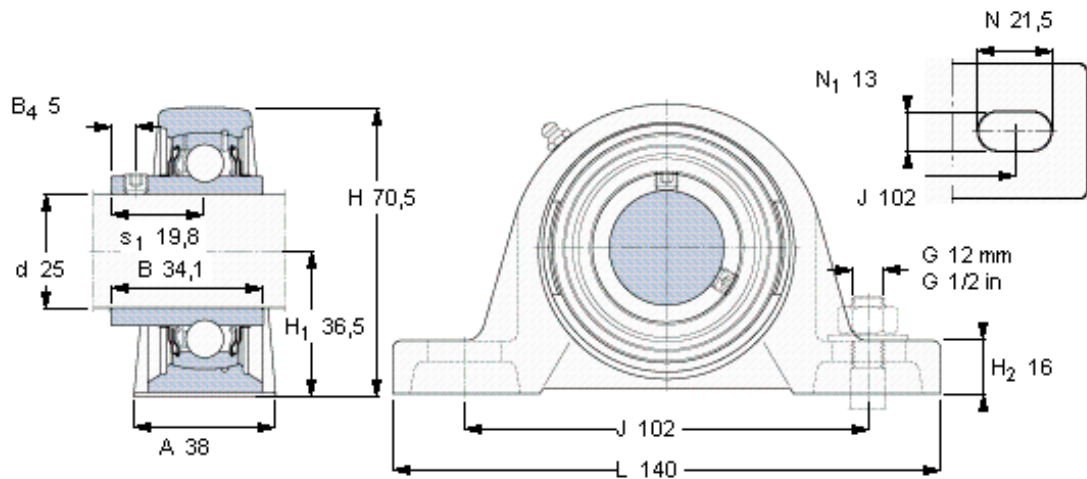

SKF SYJ 25 TF参数

主要尺寸	d	25	mm	-
	A	38	mm	-
	H	70.5	mm	-
	H ₁	36.5	mm	-
	L	140	mm	-
基本额定载荷	C	14000	N	动载荷
	C ₀	7800	N	静载荷
极限转速	带h6轴公差	7000	r/min	-
重量	重量	730	g	-
型号	轴承单元	SYJ 25 TF	-	-
	轴承座	SYJ 505	-	-
	轴承	YAR 205-2F	-	-

SKF SYJ 25 TF图片

平头螺钉
适宜的止动环 [Nm]
六角键销尺寸 [mm]

M 6×0.7
4
3

参考资料:<http://www.sozhou.com/p/4a64ba57.html>

平头螺钉
 适宜的止动环 [Nm]
 六角键销尺寸 [mm]

M 6×0.7
 4
 3