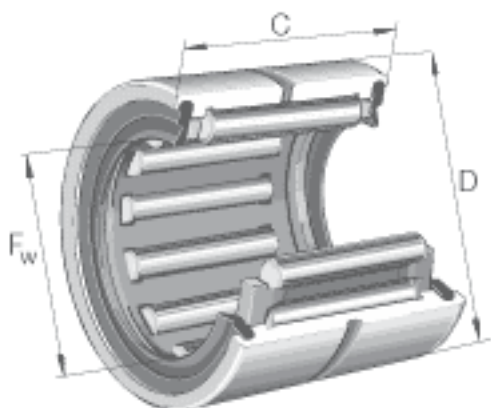

INA RNA4904-2RSR参数

尺寸	F_w	25	mm	-
	D	37	mm	-
	C	17	mm	-
	r_{min}	0.3	mm	-
重量	m	56	g	质量
基本额定载荷	C_r	19500	N	基本额定动载荷，径向
	C_{0r}	19900	N	基本额定静载荷，径向
疲劳极限载荷	C_{ur}	3750	N	疲劳极限载荷，径向
极限转速	$n_{G\ Fett}$	7500	r/min	脂润滑时的极限转速

INA RNA4904-2RSR图片