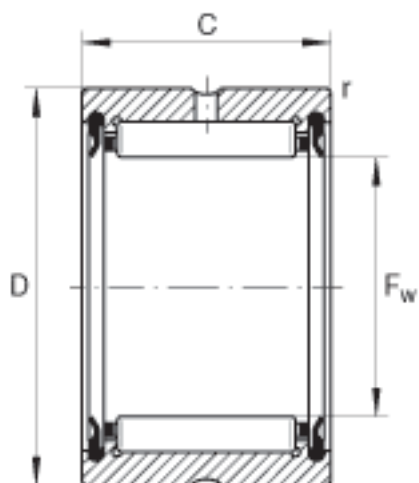

INA RNA4904-2RSR参数

尺寸	F_w	25	mm	-
	D	37	mm	-
	C	17	mm	-
	r_{min}	0.3	mm	-
重量	m	56	g	质量
基本额定载荷	C_r	19500	N	基本额定动载荷，径向
	C_{0r}	19900	N	基本额定静载荷，径向
疲劳极限载荷	C_{ur}	3750	N	疲劳极限载荷，径向
极限转速	$n_{G\ Fett}$	7500	r/min	脂润滑时的极限转速

INA RNA4904-2RSR图片