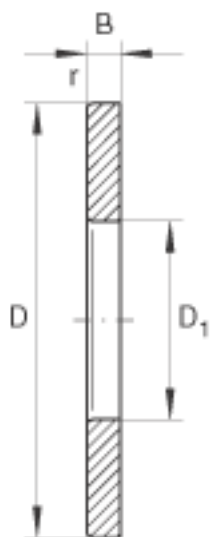

INA GS81240参数

尺寸	D_1	204	mm	-
	D	280	mm	-
	B	18	mm	-
	r_{\min}	2	mm	-
重量	m	4410	g	质量

INA GS81240图片

参考资料:<http://www.sozhou.com/p/49e17351.html>