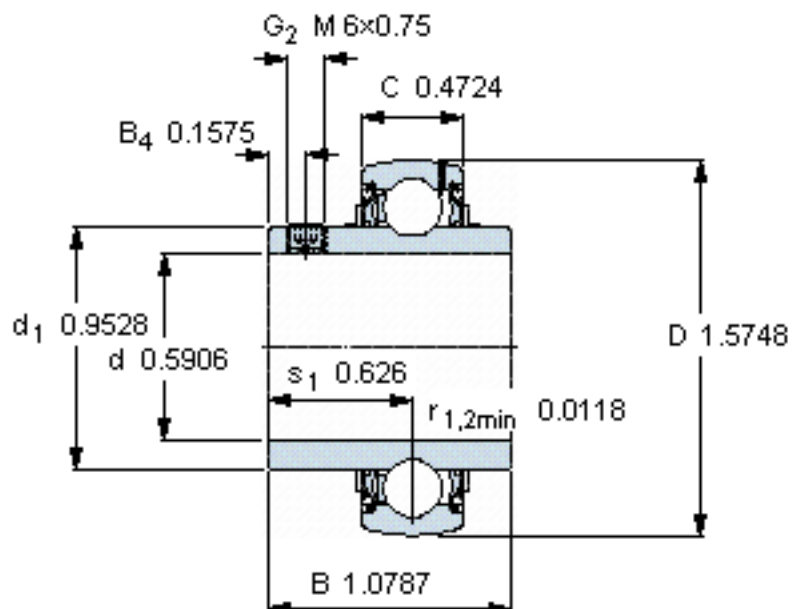

SKF YAR 203/15-2F参数

主要尺寸	d	15	mm	-
	D	40	mm	-
	B	27.4	mm	-
	C	12	mm	-
基本额定载荷	C	9560	N	动载荷
	C ₀	4750	N	静载荷
疲劳载荷极限	P _u	200	N	-
极限转速	带h6轴公差	9500	r/min	-
重量	重量	99	g	-
型号	型号	YAR 203/15-2F	-	-

SKF YAR 203/15-2F图片

六角键销尺寸 [mm]

3

推荐的紧固扭矩 [Nm]

4

适宜的橡胶活圈

RIS 203

计算系数

f_0 13

参考资料: <http://www.sozhou.com/p/49aabea1.html>

六角键销尺寸 [mm]

3

推荐的紧固扭矩 [Nm]

4

适宜的橡胶活圈

RIS 203

计算系数