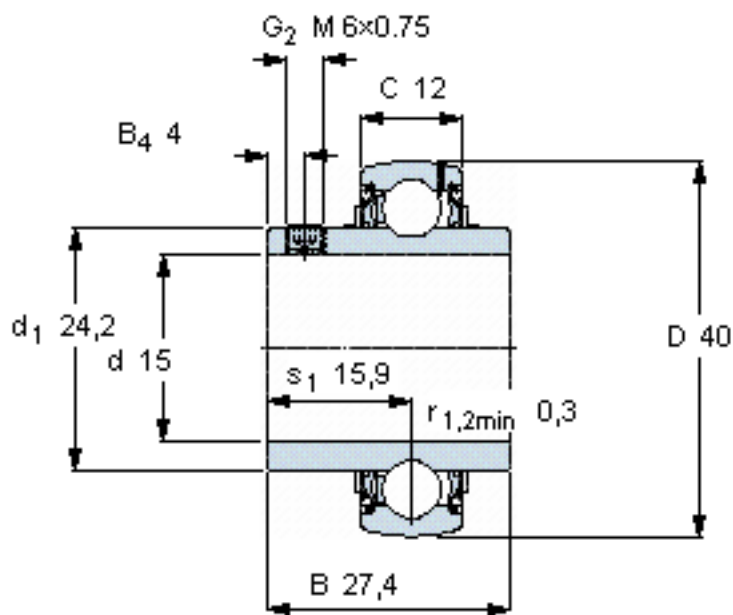

SKF YAR 203/15-2F参数

主要尺寸	d	15	mm	-
	D	40	mm	-
	B	27.4	mm	-
	C	12	mm	-
基本额定载荷	C	9560	N	动载荷
	C ₀	4750	N	静载荷
疲劳载荷极限	P _u	200	N	-
极限转速	带h6轴公差	9500	r/min	-
重量	重量	99	g	-
型号	型号	YAR 203/15-2F	-	-

SKF YAR 203/15-2F图片

六角键销尺寸 [mm]

3

推荐的紧固扭矩 [Nm]

4

适宜的橡胶活圈

RIS 203

计算系数

f_0 13

参考资料: <http://www.sozhou.com/p/49aabea1.html>

六角键销尺寸 [mm]

3

推荐的紧固扭矩 [Nm]

4

适宜的橡胶活圈

RIS 203

计算系数