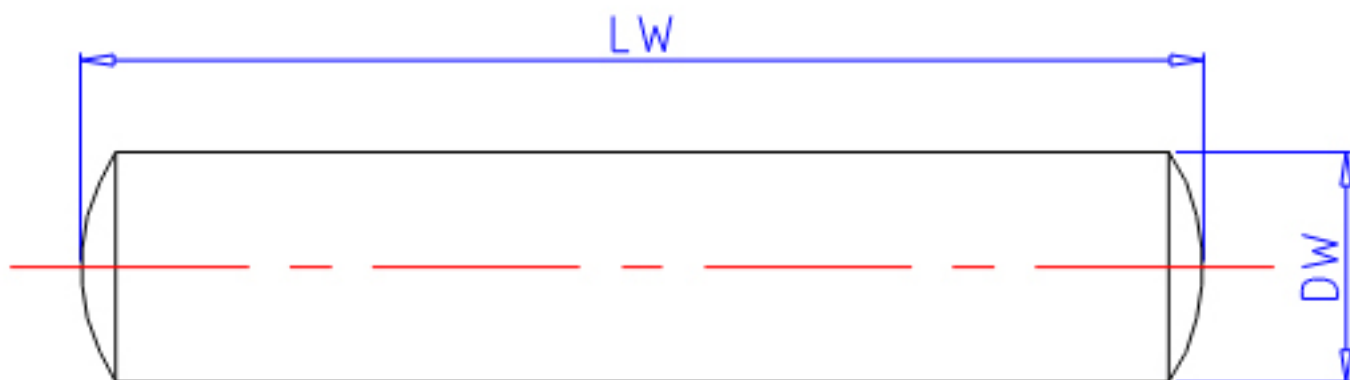

IKO 3.5x15.8参数

型号	ORDER	3.5x15.8		型号
尺寸	DW	3.5	mm	-
	LW	15.8	mm	-
重量	MASS	1.15	g	重量

IKO 3.5x15.8图片

参考资料:<http://www.sozhou.com/p/499e5c86.html>