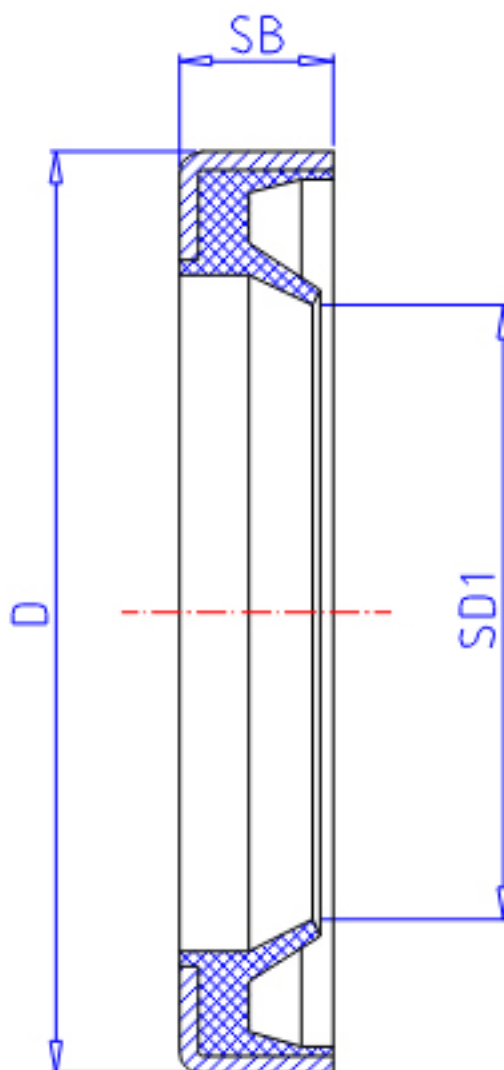

IKO OS 63807参数

轴径	STDRT	63	mm	轴径
型号	ORDER	OS 63807		型号
主要尺寸	SD1	63	mm	-
	D	80	mm	外径
	SB	7.0	mm	宽度

IKO OS 63807图片

参考资料:<http://www.sozhou.com/p/498907cc.html>