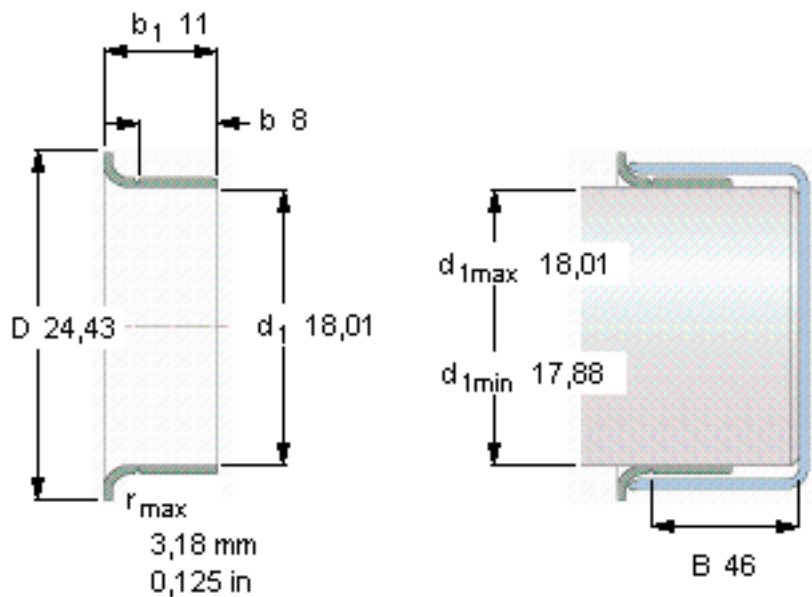

SKF 99082参数

轴径范围	d_1 最小	17.88	mm	-
	D_1 最大	18.01	mm	-
公称尺寸	d_1	18.01	mm	-
	± 0.063 in	24.43	mm	-
	± 0.031 in	8	mm	-
	± 0.031 in	11	mm	-
	\approx	46	mm	-
型号	型号	99082	-	-
注释	** 请与SKF联系了解供货情况			

SKF 99082图片