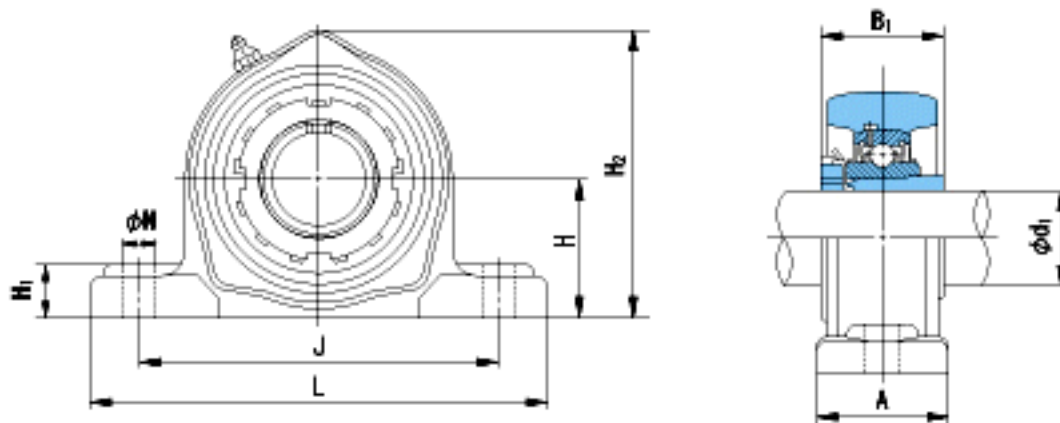

NACHI UKPK213+H2313参数

外形尺寸	H	76.2	mm	-
	L	258	mm	-
	J	203	mm	-
	N	24	mm	-
	H1	27	mm	-
	H2	156	mm	-
安装尺寸	d1	60	mm	-
	A	70	mm	-
	B1	65	mm	-
重量	Mass	6800	g	重量
基本额定载荷	Cr	57500	N	动载荷
	Cor	40000	N	静载荷
极限速度	Grease	-	r/min	脂润滑
	Oil	-	r/min	油润滑

NACHI UKPK213+H2313图片

参考资料:<http://www.sozhou.com/p/4947766b.html>