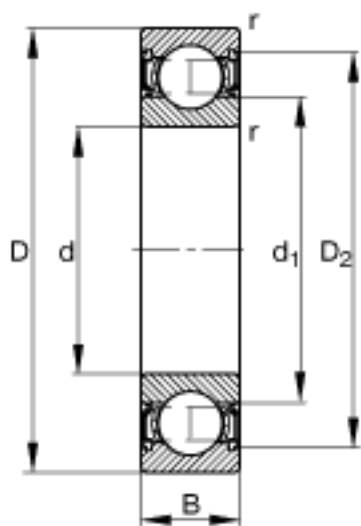

参考资料:<http://www.sozhou.com/p/492cffa5.html>