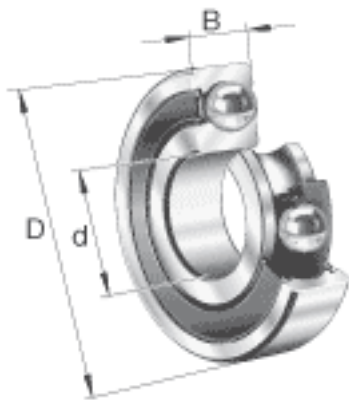

FAG 62307-2RSR参数

尺寸	d	35	mm	-
	D	80	mm	-
	B	31	mm	-
	D₂	67.6	mm	-
	D_{a max}	71	mm	-
	d₁	49.3	mm	-
	d_{a min}	44	mm	-
	r_{a max}	1.5	mm	-
	r_{min}	1.5	mm	-
重量	m	687	g	质量
基本额定载荷	C_r	35500	N	基本额定动载荷，径向
	C_{0r}	19100	N	基本额定静载荷，径向
极限转速	n_G	5600	r/min	极限转速
参考转速	n_B	0	r/min	参考速度
疲劳极限载荷	C_{ur}	1250	N	疲劳极限载荷，径向

FAG 62307-2RSR图片