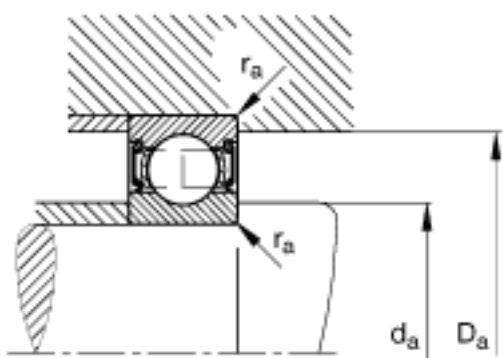

参考资料:<http://www.sozhou.com/p/492cffa5.html>