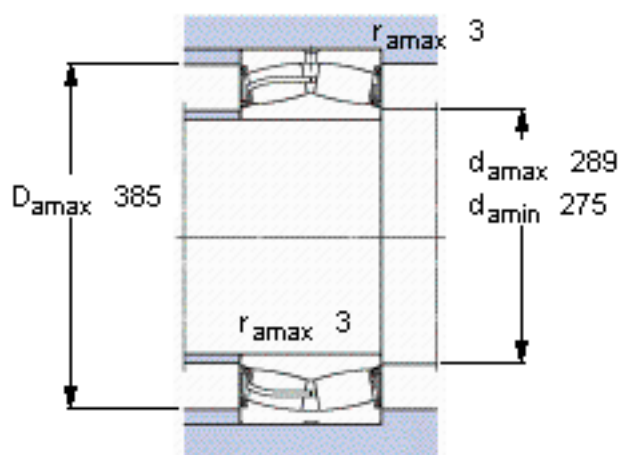

SKF 23052-2CS5/VT143 *参数

主要尺寸	d	260	mm	-
	D	400	mm	-
	B	104	mm	-
基本额定载荷	C	1600000	N	动载荷
	C_0	2550000	N	静载荷
疲劳载荷极限	P_u	212000	N	-
额定转速	参考转速	-	r/min	-
	极限转速	360	r/min	-
重量	重量	48500	g	-
型号	* SKF 探索者轴承	23052-2CS5/VT143 *	-	-

SKF 23052-2CS5/VT143 *图片

计算系数
e 0,23
Y₁ 2,9
Y₂ 4,4
Y₀ 2,8

计算系数
e 0,23
Y₁ 2,9
Y₂ 4,4
Y₀ 2,8

参考资料:<http://www.sozhou.com/p/4908d4c1.html>