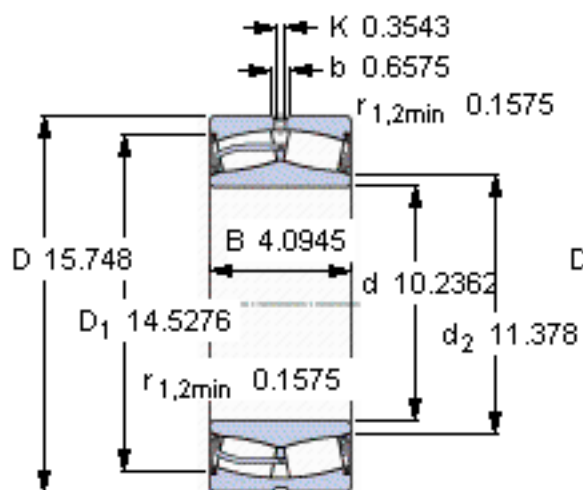

SKF 23052-2CS5/VT143 *参数

主要尺寸	d	260	mm	-
	D	400	mm	-
	B	104	mm	-
基本额定载荷	C	1600000	N	动载荷
	C_0	2550000	N	静载荷
疲劳载荷极限	P_u	212000	N	-
额定转速	参考转速	-	r/min	-
	极限转速	360	r/min	-
重量	重量	48500	g	-
型号	* SKF 探索者轴承	23052-2CS5/VT143 *	-	-

SKF 23052-2CS5/VT143 *图片

计算系数
e 0,23
Y₁ 2,9
Y₂ 4,4
Y₀ 2,8

计算系数
e 0,23
Y₁ 2,9
Y₂ 4,4
Y₀ 2,8

参考资料:<http://www.sozhou.com/p/4908d4c1.html>