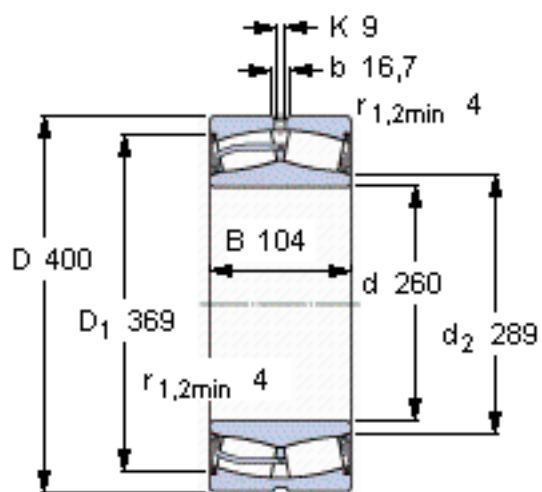

SKF 23052-2CS5/VT143 *参数

主要尺寸	d	260	mm	-
	D	400	mm	-
	B	104	mm	-
基本额定载荷	C	1600000	N	动载荷
	C_0	2550000	N	静载荷
疲劳载荷极限	P_u	212000	N	-
额定转速	参考转速	-	r/min	-
	极限转速	360	r/min	-
重量	重量	48500	g	-
型号	* SKF 探索者轴承	23052-2CS5/VT143 *	-	-

SKF 23052-2CS5/VT143 *图片

计算系数
e 0,23
Y₁ 2,9
Y₂ 4,4
Y₀ 2,8

计算系数
e 0,23
Y₁ 2,9
Y₂ 4,4
Y₀ 2,8

参考资料:<http://www.sozhou.com/p/4908d4c1.html>