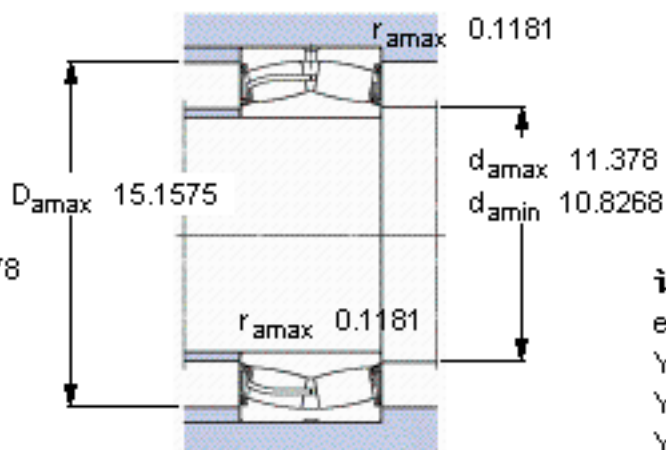

SKF 23052-2CS5/VT143 *参数

主要尺寸	d	260	mm	-
	D	400	mm	-
	B	104	mm	-
基本额定载荷	C	1600000	N	动载荷
	C_0	2550000	N	静载荷
疲劳载荷极限	P_u	212000	N	-
额定转速	参考转速	-	r/min	-
	极限转速	360	r/min	-
重量	重量	48500	g	-
型号	* SKF 探索者轴承	23052-2CS5/VT143 *	-	-

SKF 23052-2CS5/VT143 *图片

计算系数
e 0,23
Y₁ 2,9
Y₂ 4,4
Y₀ 2,8

计算系数
e 0,23
Y₁ 2,9
Y₂ 4,4
Y₀ 2,8

参考资料:<http://www.sozhou.com/p/4908d4c1.html>