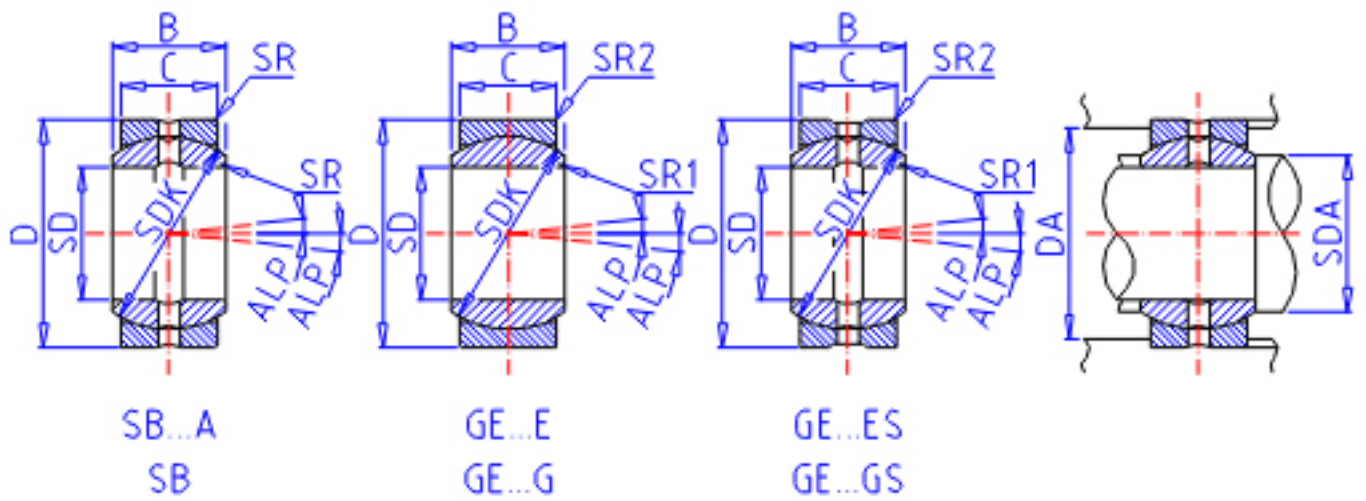

IKO GE 30ES参数

轴径	STDRT	30	mm	轴径
型号	ORDER	GE 30ES		型号
重量	MASS	160	g	重量
主要尺寸	SD	30	mm	内径
	D	47	mm	外径
	B	22	mm	宽度
	C	18	mm	宽度
	SDK	40.7	mm	-
	SR	0.0	mm	(最小)
	SR1	0.6	mm	(最小)
	SR2	0.6	mm	(最小)
容许倾斜角度	ALP	6		容许倾斜角度
安装尺寸	SDAMIN	34.0	mm	(最小)
	SDAMAX	34.0	mm	(最大)
	DAMAX	42.5	mm	(最大)
	DAMIN	41.5	mm	(最小)
动态负载容量	CD	71800	N	动态负载容量
静态负载容量	CS	431000	N	静态负载容量

IKO GE 30ES图片

参考资料:<http://www.sozhou.com/p/48d84d17.html>