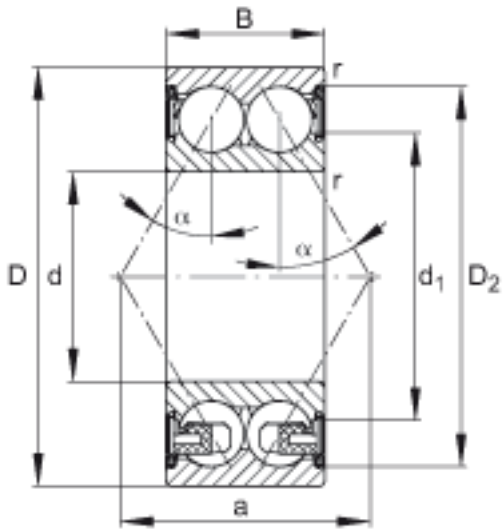

FAG 3302-BD-2Z-TVH参数

尺寸	d	15	mm	-
	D	42	mm	-
	B	19	mm	-
	a	24.765	mm	-
	D ₂	37.9	mm	-
	D _{a max}	36.4	mm	-
	d ₁	25.8	mm	-
	d _{a min}	20.6	mm	-
	疲劳极限载荷	C _{ur}	710	N
极限转速	n _G	18400	r/min	极限转速
参考转速	n _B	13200	r/min	参考速度
基本额定载荷	C _{0r}	10600	N	基本额定静载荷，径向
尺寸	r _{a max}	1	mm	-
	r _{min}	1	mm	-
接触角	α	30		接触角
重量	m	122	g	质量
基本额定载荷	C _r	17200	N	基本额定动载荷，径向

FAG 3302-BD-2Z-TVH图片

参考资料:<http://www.sozhou.com/p/48c26f38.html>