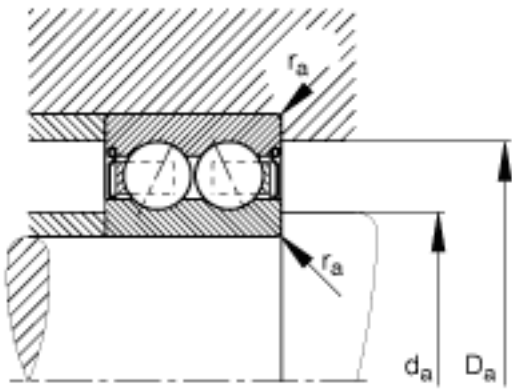

参考资料:<http://www.sozhou.com/p/48c26f38.html>