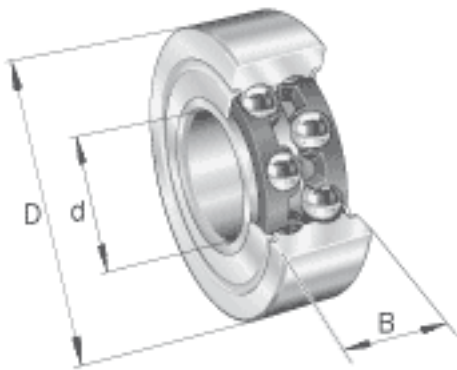

FAG 3302-BD-2Z-TVH参数

尺寸	d	15	mm	-	
	D	42	mm	-	
	B	19	mm	-	
	a	24.765	mm	-	
	D₂	37.9	mm	-	
	D_{a max}	36.4	mm	-	
	d₁	25.8	mm	-	
	d_{a min}	20.6	mm	-	
	疲劳极限载荷	C_{ur}	710	N	疲劳极限载荷，径向
极限转速	n_G	18400	r/min	极限转速	
参考转速	n_B	13200	r/min	参考速度	
基本额定载荷	C_{0r}	10600	N	基本额定静载荷，径向	
尺寸	r_{a max}	1	mm	-	
	r_{min}	1	mm	-	
接触角	α	30		接触角	
重量	m	122	g	质量	
基本额定载荷	C_r	17200	N	基本额定动载荷，径向	

FAG 3302-BD-2Z-TVH图片