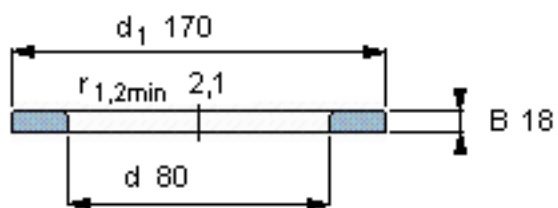

SKF WS 89416参数

尺寸	d	80	mm	-
	D	-	mm	-
	B	18	mm	-
	d_1	170	mm	-
	D_1	-	mm	-
	$r_1、r_{1.2}$	2.1	mm	-
重量	重量	2480	g	-
型号	型号	WS 89416	-	-

SKF WS 89416图片

轴垫圈

轴垫圈

参考资料:<http://www.sozhou.com/p/48bfc14e.html>