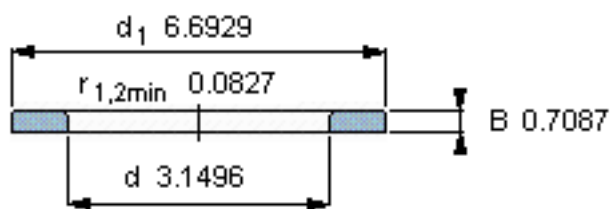

SKF WS 89416参数

尺寸	d	80	mm	-
	D	-	mm	-
	B	18	mm	-
	d_1	170	mm	-
	D_1	-	mm	-
	$r_1、r_{1.2}$	2.1	mm	-
重量	重量	2480	g	-
型号	型号	WS 89416	-	-

SKF WS 89416图片

轴垫圈

轴垫圈

参考资料:<http://www.sozhou.com/p/48bfc14e.html>