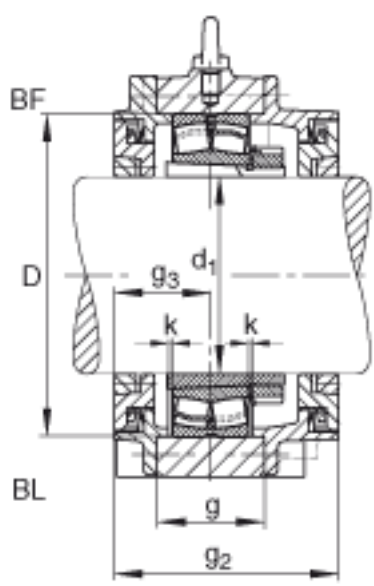

FAG BND3236-H-W-T-BL-S参数

尺寸	m	550	mm	-
	n	120	mm	-
	s	M30		-
说明	s ₂	M16		-
尺寸	t	370	mm	-
	u	36	mm	-
	v	45	mm	-
说明	s ₂	8		数量
		23236K		型号, 轴承
其他		H2336		质量, 紧定套
重量	m ₁	140000	g	质量, 轴承座
说明		BND3236		型号, 轴承座
尺寸	d ₁	160	mm	-
	a	680	mm	-
	h ₁	425	mm	-
	g ₂	274	mm	-
	b	210	mm	-
	c	65	mm	-
	D	320	mm	-
	g	138	mm	-
	g ₃	127	mm	-
	h	210	mm	-
	k	3	mm	-

FAG BND3236-H-W-T-BL-S图片

参考资料:<http://www.sozhou.com/p/4865bd3c.html>