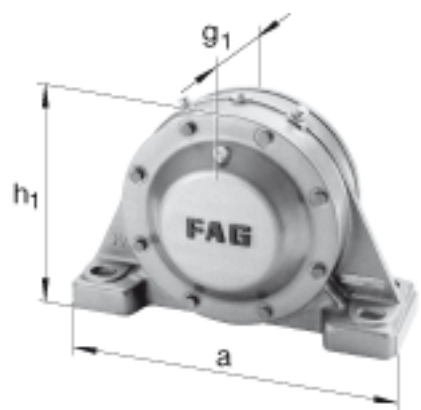

FAG BND3236-H-W-T-BL-S参数

尺寸	m	550	mm	-
	n	120	mm	-
	s	M30		-
说明	s ₂	M16		-
尺寸	t	370	mm	-
	u	36	mm	-
	v	45	mm	-
说明	s ₂	8		数量
		23236K		型号, 轴承
其他		H2336		质量, 紧定套
重量	m ₁	140000	g	质量, 轴承座
说明		BND3236		型号, 轴承座
尺寸	d ₁	160	mm	-
	a	680	mm	-
	h ₁	425	mm	-
	g ₂	274	mm	-
	b	210	mm	-
	c	65	mm	-
	D	320	mm	-
	g	138	mm	-
	g ₃	127	mm	-
	h	210	mm	-
	k	3	mm	-

FAG BND3236-H-W-T-BL-S图片

参考资料:<http://www.sozhou.com/p/4865bd3c.html>