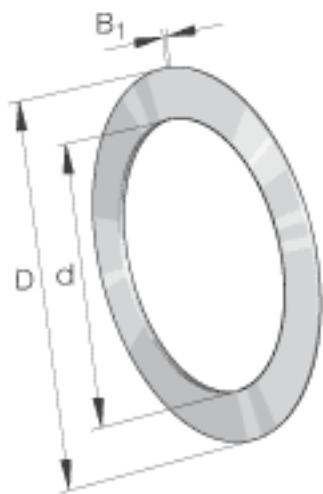

INA TWC3446参数

尺寸	d	53.975	mm	-
	D	73.02	mm	-
	B ₁	2.337	mm	-
重量	m	35	g	质量

INA TWC3446图片

参考资料:<http://www.sozhou.com/p/483461a5.html>