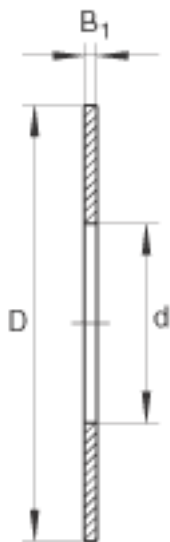

INA TWC3446参数

尺寸	d	53.975	mm	-
	D	73.02	mm	-
	B ₁	2.337	mm	-
重量	m	35	g	质量

INA TWC3446图片

参考资料:<http://www.sozhou.com/p/483461a5.html>