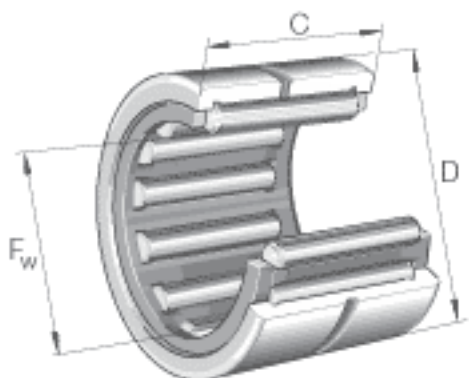

INA NK35/30-TV参数

尺寸	F_w	35	mm	-
	D	45	mm	-
	C	30	mm	-
	r_{min}	0.3	mm	-
重量	m	106	g	质量
基本额定载荷	C_r	46000	N	基本额定动载荷, 径向
	C_{0r}	81000	N	基本额定静载荷, 径向
疲劳极限载荷	C_{ur}	15000	N	疲劳极限载荷, 径向
极限转速	n_G	12900	r/min	极限转速
参考转速	n_B	6600	r/min	参考转速

INA NK35/30-TV图片

参考资料:<http://www.sozhou.com/p/481a90c0.html>