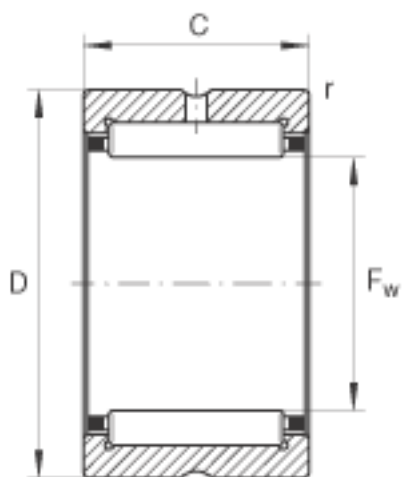

INA NK35/30-TV参数

尺寸	F_w	35	mm	-
	D	45	mm	-
	C	30	mm	-
	r_{min}	0.3	mm	-
重量	m	106	g	质量
基本额定载荷	C_r	46000	N	基本额定动载荷, 径向
	C_{0r}	81000	N	基本额定静载荷, 径向
疲劳极限载荷	C_{ur}	15000	N	疲劳极限载荷, 径向
极限转速	n_G	12900	r/min	极限转速
参考转速	n_B	6600	r/min	参考转速

INA NK35/30-TV图片

参考资料:<http://www.sozhou.com/p/481a90c0.html>