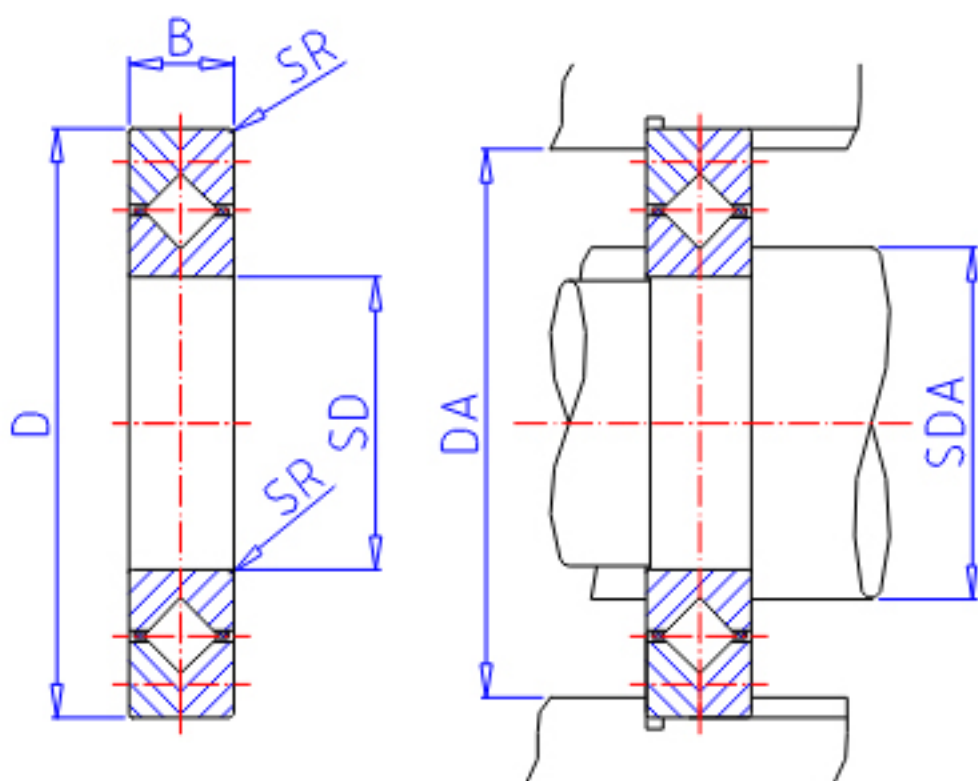

IKO CRBC 3010参数

轴径	STDRT	30	mm	轴径
型号	ORDER	CRBC 3010		型号
重量	MASS	120	g	重量
主要尺寸	SD	30	mm	内径
	D	55	mm	外径
	B	10	mm	宽度
	SR	0.3	mm	(最小)
安装尺寸	SDA	34	mm	-
	DA	44	mm	-
基本额定载荷	CR	3830	N	动载荷
	COR	4130	N	静载荷

IKO CRBC 3010图片