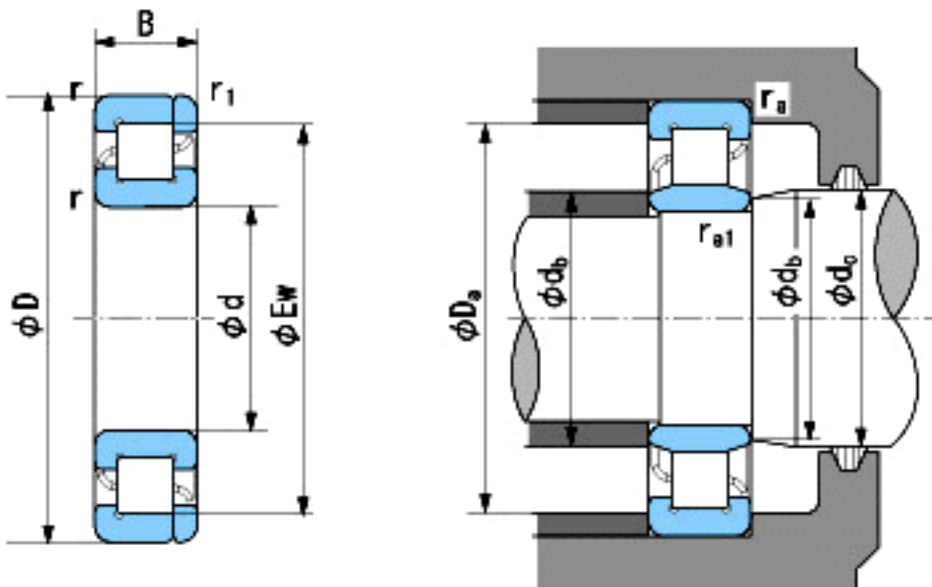

NACHI NP407参数

外形尺寸	d	35	mm	内径
	D	100	mm	外径
	B	25	mm	宽度
	r	1.5~2.3	mm	轴向
	r	1.5~4	mm	轴向
	r1	1.5~2.3	mm	轴向
	r1	1.5~4	mm	轴向
	Ew	83	mm	-
安装尺寸	db(min)	43.5	mm	(最小)
	db(max)	52	mm	(最大)
	dc(max)	55	mm	(最大)
	Da(max)	91.5	mm	(最大)
	ra(max)	1.5	mm	(最大)
	ra1(max)	1.5	mm	(最大)
基本额定载荷	Cr	75000	N	动载荷
	Cor	69000	N	静载荷
极限速度	Grease	6700	r/min	脂润滑
	Oil	8000	r/min	油润滑

NACHI NP407图片