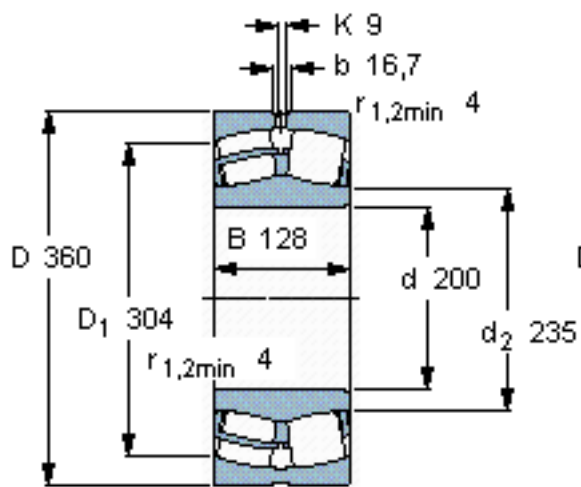

SKF 23240 CC/W33 *参数

主要尺寸	d	200	mm	-
	D	360	mm	-
	B	128	mm	-
基本额定载荷	C	1860000	N	动载荷
	C_0	2700000	N	静载荷
疲劳载荷极限	P_u	228000	N	-
额定转速	参考转速	1200	r/min	-
	极限转速	1700	r/min	-
重量	重量	58000	g	-
型号	* SKF 探索者轴承	23240 CC/W33 *	-	-

SKF 23240 CC/W33 *图片

计算系数
e 0,35
Y₁ 1,9
Y₂ 2,9
Y₀ 1,8

计算系数
e 0,35
Y₁ 1,9
Y₂ 2,9
Y₀ 1,8

参考资料:<http://www.sozhou.com/p/470a211c.html>