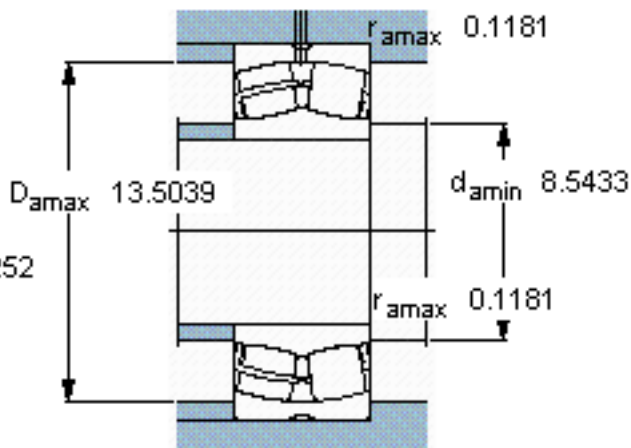

SKF 23240 CC/W33 *参数

主要尺寸	d	200	mm	-
	D	360	mm	-
	B	128	mm	-
基本额定载荷	C	1860000	N	动载荷
	C_0	2700000	N	静载荷
疲劳载荷极限	P_u	228000	N	-
额定转速	参考转速	1200	r/min	-
	极限转速	1700	r/min	-
重量	重量	58000	g	-
型号	* SKF 探索者轴承	23240 CC/W33 *	-	-

SKF 23240 CC/W33 *图片

计算系数
e 0,35
Y₁ 1,9
Y₂ 2,9
Y₀ 1,8

计算系数
e 0,35
Y₁ 1,9
Y₂ 2,9
Y₀ 1,8

参考资料:<http://www.sozhou.com/p/470a211c.html>