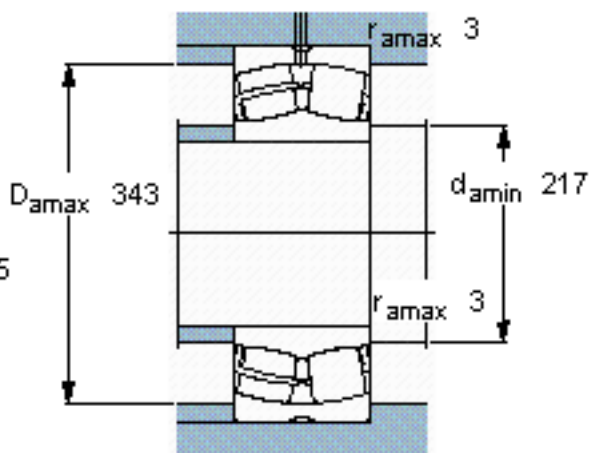

SKF 23240 CC/W33 *参数

主要尺寸	d	200	mm	-
	D	360	mm	-
	B	128	mm	-
基本额定载荷	C	1860000	N	动载荷
	C_0	2700000	N	静载荷
疲劳载荷极限	P_u	228000	N	-
额定转速	参考转速	1200	r/min	-
	极限转速	1700	r/min	-
重量	重量	58000	g	-
型号	* SKF 探索者轴承	23240 CC/W33 *	-	-

SKF 23240 CC/W33 *图片

计算系数
e 0,35
Y₁ 1,9
Y₂ 2,9
Y₀ 1,8

计算系数
e 0,35
Y₁ 1,9
Y₂ 2,9
Y₀ 1,8

参考资料:<http://www.sozhou.com/p/470a211c.html>