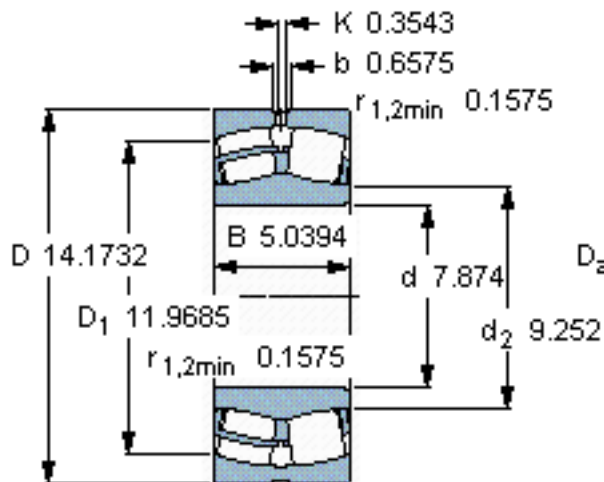

SKF 23240 CC/W33 *参数

主要尺寸	d	200	mm	-
	D	360	mm	-
	B	128	mm	-
基本额定载荷	C	1860000	N	动载荷
	C_0	2700000	N	静载荷
疲劳载荷极限	P_u	228000	N	-
额定转速	参考转速	1200	r/min	-
	极限转速	1700	r/min	-
重量	重量	58000	g	-
型号	* SKF 探索者轴承	23240 CC/W33 *	-	-

SKF 23240 CC/W33 *图片

计算系数
e 0,35
Y₁ 1,9
Y₂ 2,9
Y₀ 1,8

计算系数
e 0,35
Y₁ 1,9
Y₂ 2,9
Y₀ 1,8

参考资料:<http://www.sozhou.com/p/470a211c.html>