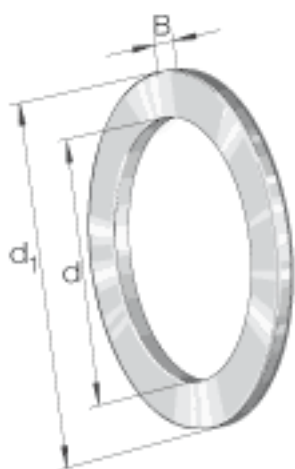

INA WS89326参数

尺寸	d	130	mm	-
	d ₁	225	mm	-
	B	20	mm	-
	r _{min}	2.1	mm	-
重量	m	4045	g	质量

INA WS89326图片

参考资料:<http://www.sozhou.com/p/46b5bb4f.html>