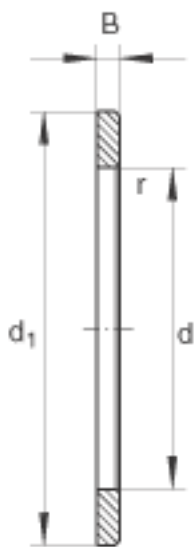

INA WS89326参数

尺寸	d	130	mm	-
	d ₁	225	mm	-
	B	20	mm	-
	r _{min}	2.1	mm	-
重量	m	4045	g	质量

INA WS89326图片

参考资料:<http://www.sozhou.com/p/46b5bb4f.html>