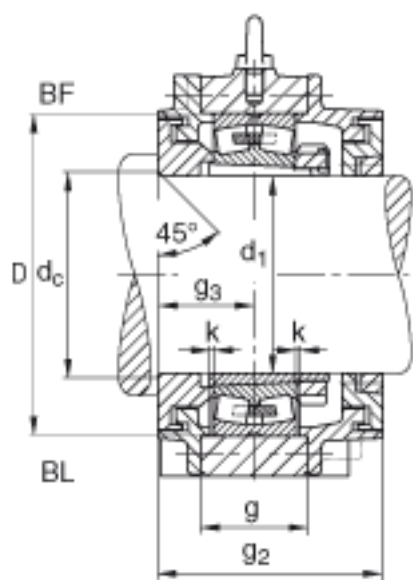

FAG BND2268-H-C-Y-BL-S参数

尺寸	d ₁	320	mm	-
	a	1200	mm	-
	h ₁	790	mm	-
	s ₂	430	mm	-
	b	380	mm	-
	c	125	mm	-
	D	620	mm	-
	d _c	344	mm	-
	g	201	mm	-
	s ₃	187.5	mm	-
	h	390	mm	-
	k	5	mm	-
	m	990	mm	-
	n	200	mm	-
	s	M56		-
说明	s ₂	M30		-
尺寸	u	64	mm	-
	v	85	mm	-
说明	s ₂	8		数量
		22268K		型号, 轴承
其他		H3168-HG		质量, 紧定套
重量	m ₁	635000	g	质量, 轴承座
说明		BND2268		型号, 轴承座
尺寸	t	680	mm	-

FAG BND2268-H-C-Y-BL-S图片

参考资料:<http://www.sozhou.com/p/464a6ee4.html>