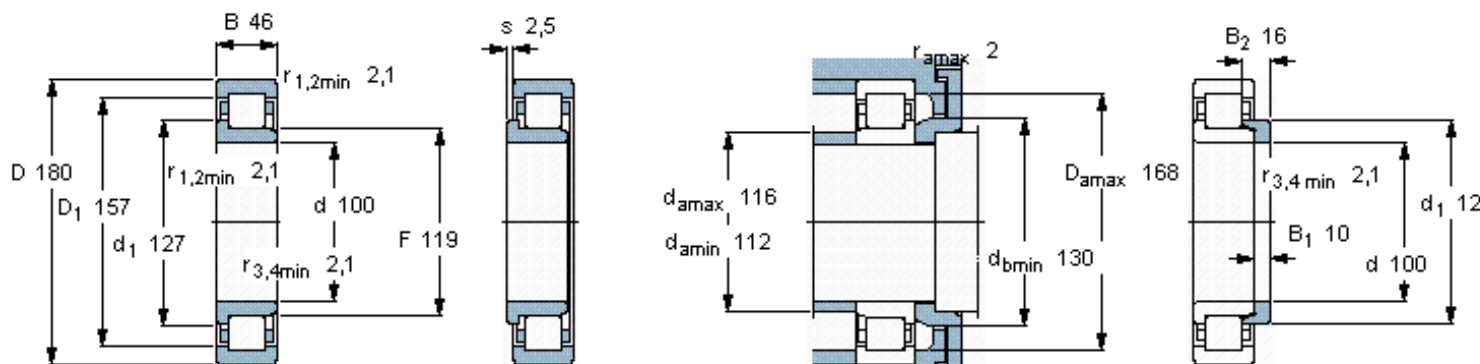

SKF NJ 2220 ECML *参数

主要尺寸	d	100	mm	-
	D	180	mm	-
	B	46	mm	-
基本额定载荷	C	380000	N	动载荷
	C_0	450000	N	静载荷
疲劳载荷极限	P_u	54000	N	-
额定转速	参考转速	4000	r/min	-
	极限转速	6700	r/min	-
重量	重量	5200	g	-
型号	* SKF 探索者轴承	NJ 2220 ECML *	-	-
角圈	型号	HJ 2220 EC	-	-

SKF NJ 2220 ECML *图片

计算系数

k_r 0,2
 e 0,3 Y 0,4

HJ 2220 EC

质量 kg 0,43

计算系数

k_r 0,2
 e 0,3 Y 0,4

HJ 2220 EC