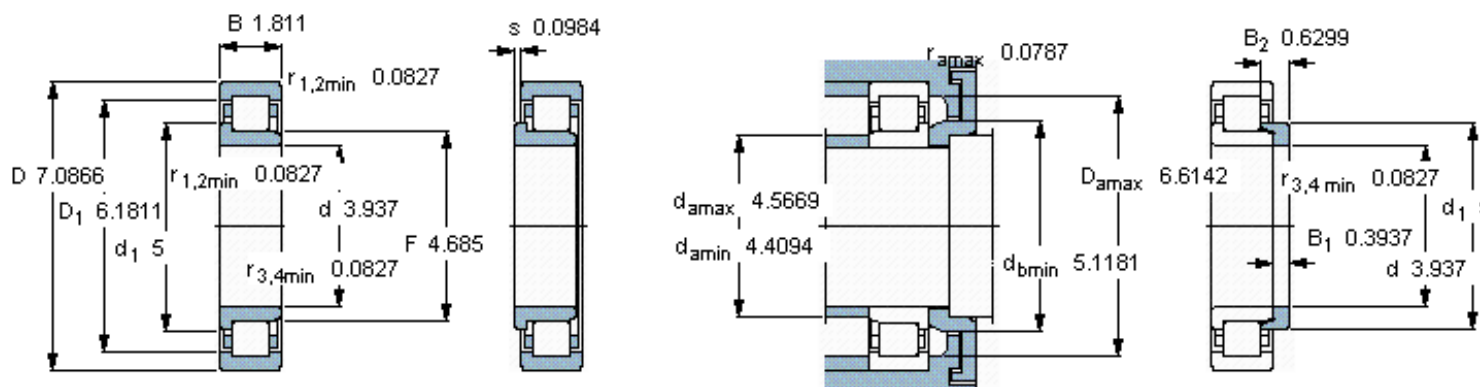

SKF NJ 2220 ECML *参数

主要尺寸	d	100	mm	-
	D	180	mm	-
	B	46	mm	-
基本额定载荷	C	380000	N	动载荷
	C_0	450000	N	静载荷
疲劳载荷极限	P_u	54000	N	-
额定转速	参考转速	4000	r/min	-
	极限转速	6700	r/min	-
重量	重量	5200	g	-
型号	* SKF 探索者轴承	NJ 2220 ECML *	-	-
角圈	型号	HJ 2220 EC	-	-

SKF NJ 2220 ECML *图片

计算系数

k_r 0,2
 e 0,3 Y 0,4

HJ 2220 EC

质量 kg 0,43

计算系数

k_r 0,2
 e 0,3 Y 0,4

HJ 2220 EC