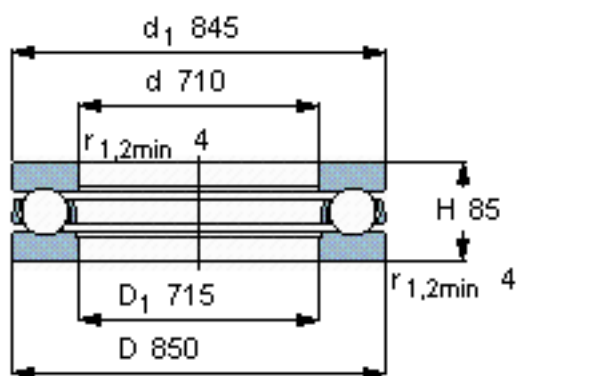

SKF 591/710 JR参数

主要尺寸	d	710	mm	-
	D	850	mm	-
	H	85	mm	-
基本额定载荷	C	676000	N	动载荷
	C_0	5400000	N	静载荷
疲劳载荷极限	P_u	72000	N	-
最小载荷系数	A	150	-	-
额定转速	额定转度	450	r/min	-
	极限转速	630	r/min	-
重量	重量	88500	g	-
型号	型号	591/710 JR	-	-

SKF 591/710 JR图片

参考资料:<http://www.sozhou.com/p/4615eb76.html>