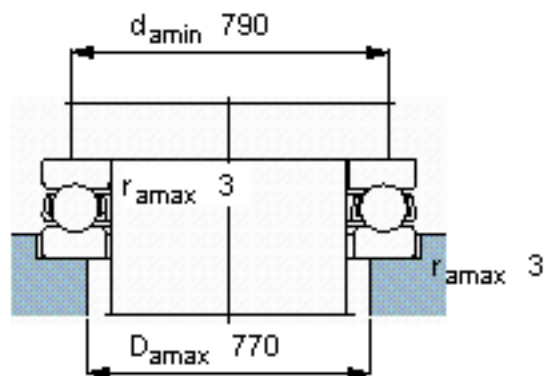

SKF 591/710 JR参数

主要尺寸	d	710	mm	-
	D	850	mm	-
	H	85	mm	-
基本额定载荷	C	676000	N	动载荷
	C_0	5400000	N	静载荷
疲劳载荷极限	P_u	72000	N	-
最小载荷系数	A	150	-	-
额定转速	额定转度	450	r/min	-
	极限转速	630	r/min	-
重量	重量	88500	g	-
型号	型号	591/710 JR	-	-

SKF 591/710 JR图片

参考资料:<http://www.sozhou.com/p/4615eb76.html>