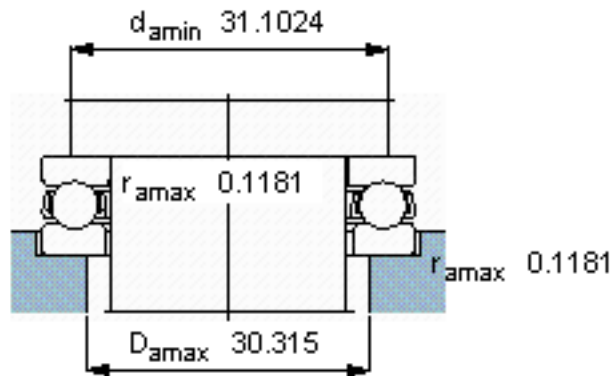

SKF 591/710 JR参数

主要尺寸	d	710	mm	-
	D	850	mm	-
	H	85	mm	-
基本额定载荷	C	676000	N	动载荷
	C_0	5400000	N	静载荷
疲劳载荷极限	P_u	72000	N	-
最小载荷系数	A	150	-	-
额定转速	额定转度	450	r/min	-
	极限转速	630	r/min	-
重量	重量	88500	g	-
型号	型号	591/710 JR	-	-

SKF 591/710 JR图片

参考资料:<http://www.sozhou.com/p/4615eb76.html>