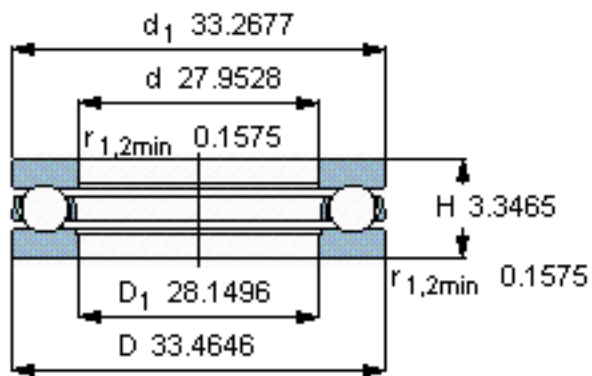

SKF 591/710 JR参数

主要尺寸	d	710	mm	-
	D	850	mm	-
	H	85	mm	-
基本额定载荷	C	676000	N	动载荷
	C_0	5400000	N	静载荷
疲劳载荷极限	P_u	72000	N	-
最小载荷系数	A	150	-	-
额定转速	额定转度	450	r/min	-
	极限转速	630	r/min	-
重量	重量	88500	g	-
型号	型号	591/710 JR	-	-

SKF 591/710 JR图片

参考资料:<http://www.sozhou.com/p/4615eb76.html>