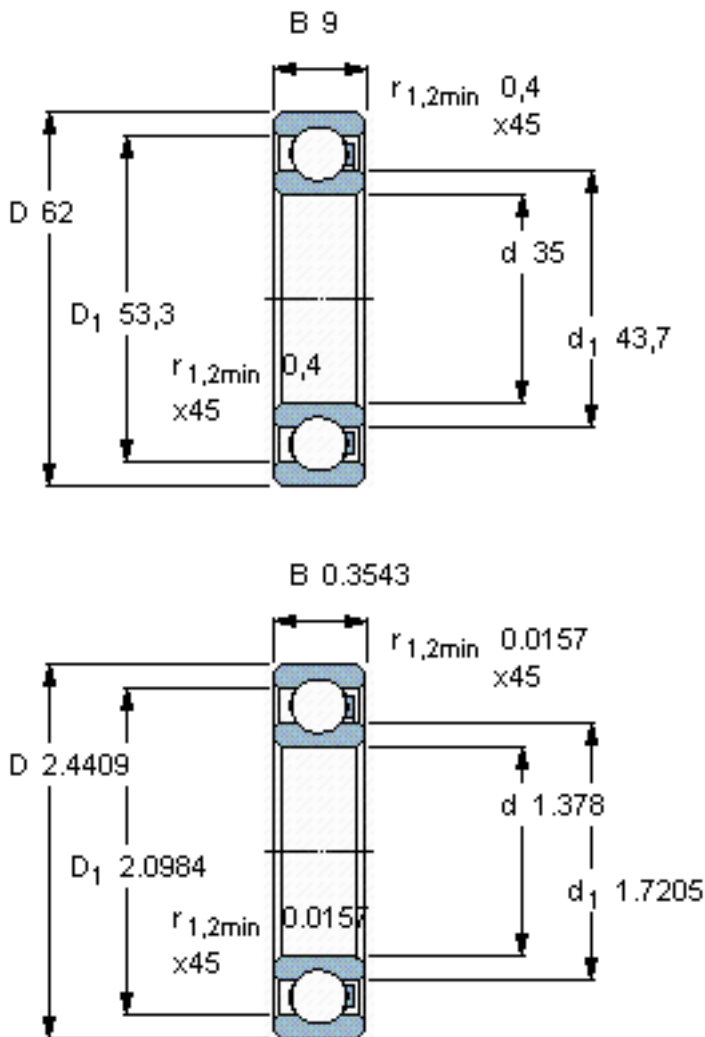

SKF 16007/HR22Q2参数

主要尺寸	d	35	mm	-
	D	62	mm	-
	B	9	mm	-
承载能力	动态 <sup>1</sup>	285	N	-
	静止 <sup>2</sup>	215	N	-
额定转速	最大 <sup>3</sup>	700	r/min	-
重量	重量	26	g	-
型号	型号	16007/HR22Q2	-	-

SKF 16007/HR22Q2图片

参考资料: <http://www.sozhou.com/p/45ef2449.html>