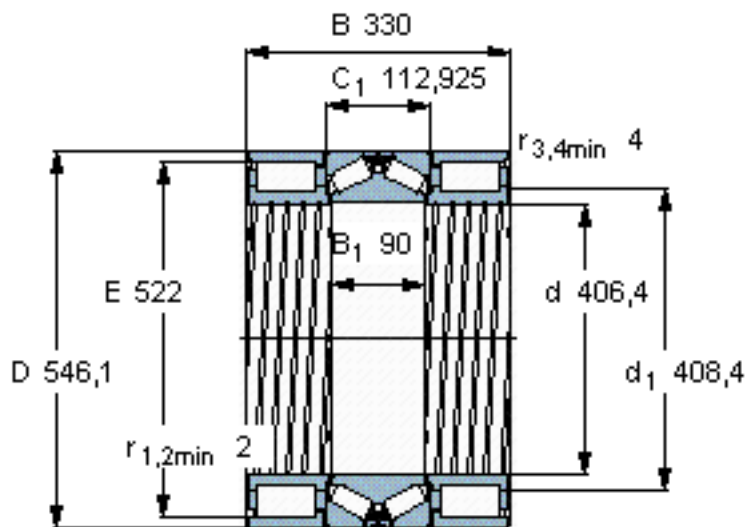

SKF BVNB 328753/HA1参数

主要尺寸	d	406.4	mm	-
	D	546.1	mm	-
	B	330	mm	-
基本额定载荷	C	1760000	N	动载荷
	C_0	3600000	N	静载荷
	C	1160000	N	动载荷
	C_0	3800000	N	静载荷
疲劳载荷极限	P_u	320000	N	-
	P_u	310000	N	-
重量	重量	220000	g	-
型号	型号	BVNB 328753/HA1	-	-

SKF BVNB 328753/HA1图片

对比负荷额定值 [kN]
 C_F 475
 C_{Fa} 278

参考资料:<http://www.sozhou.com/p/45ddadd4.html>

对比负荷额定值 [kN]

C_F 475

C_{Fa} 278