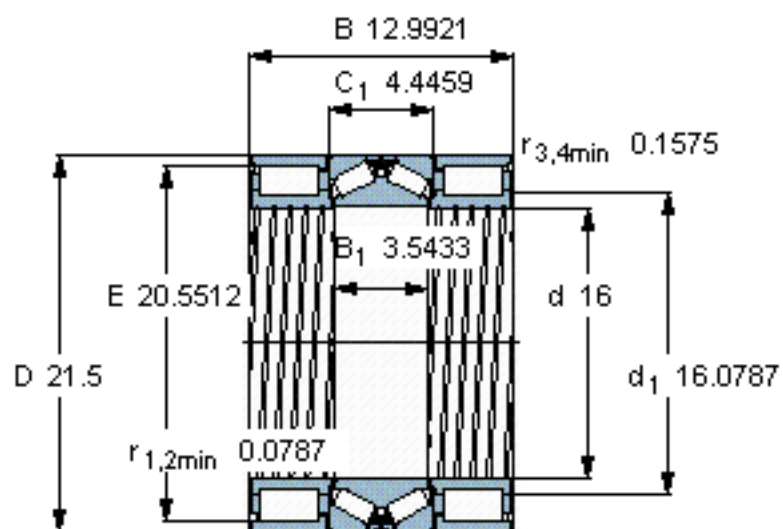

SKF BVNB 328753/HA1参数

主要尺寸	d	406.4	mm	-
	D	546.1	mm	-
	B	330	mm	-
基本额定载荷	C	1760000	N	动载荷
	C_0	3600000	N	静载荷
	C	1160000	N	动载荷
	C_0	3800000	N	静载荷
疲劳载荷极限	P_u	320000	N	-
	P_u	310000	N	-
重量	重量	220000	g	-
型号	型号	BVNB 328753/HA1	-	-

SKF BVNB 328753/HA1图片

对比负荷额定值 [kN]
 C_F 475
 C_{Fa} 278

参考资料:<http://www.sozhou.com/p/45ddadd4.html>

对比负荷额定值 [kN]

C_F 475

C_{Fa} 278