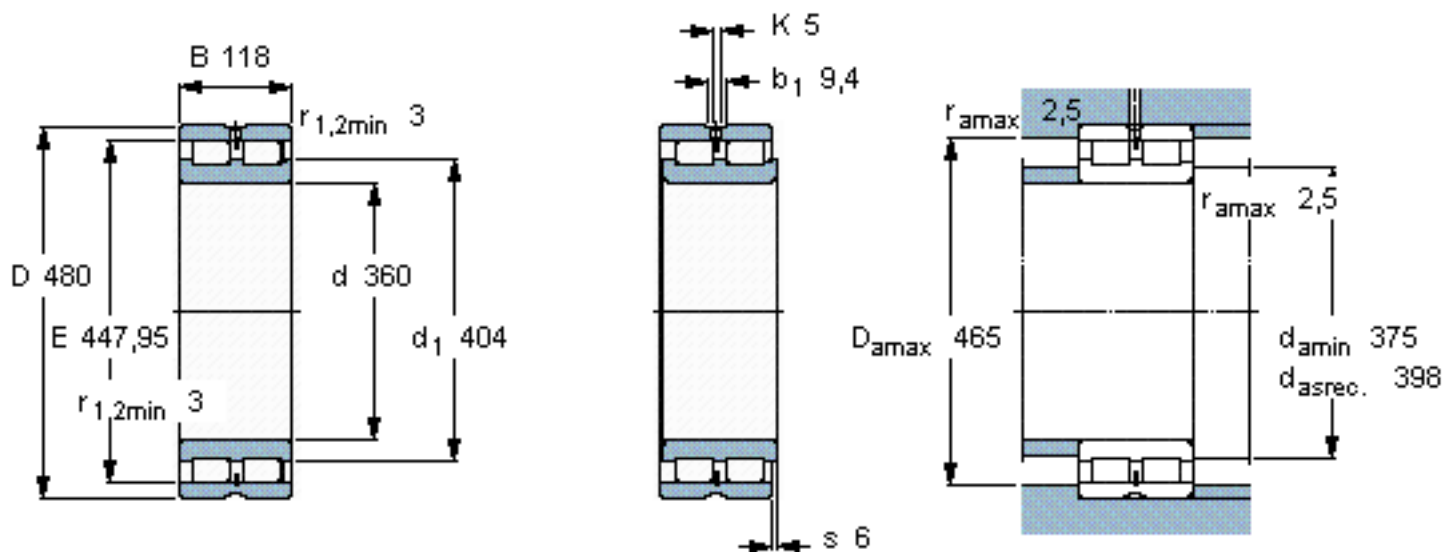

SKF NNCL 4972 CV参数

主要尺寸	d	360	mm	-
	D	480	mm	-
	B	118	mm	-
基本额定载荷	C	1830000	N	动载荷
	C_0	4500000	N	静载荷
疲劳载荷极限	P_u	405000	N	-
额定转速	参考转速	530	r/min	-
	极限转速	670	r/min	-
重量	重量	60800	g	-
型号	型号	NNCL 4972 CV	-	-

SKF NNCL 4972 CV图片

计算系数

$k_r = 0,25$

参考资料: <http://www.sozhou.com/p/4599bc2a.html>

计算系数

k_r 0,25