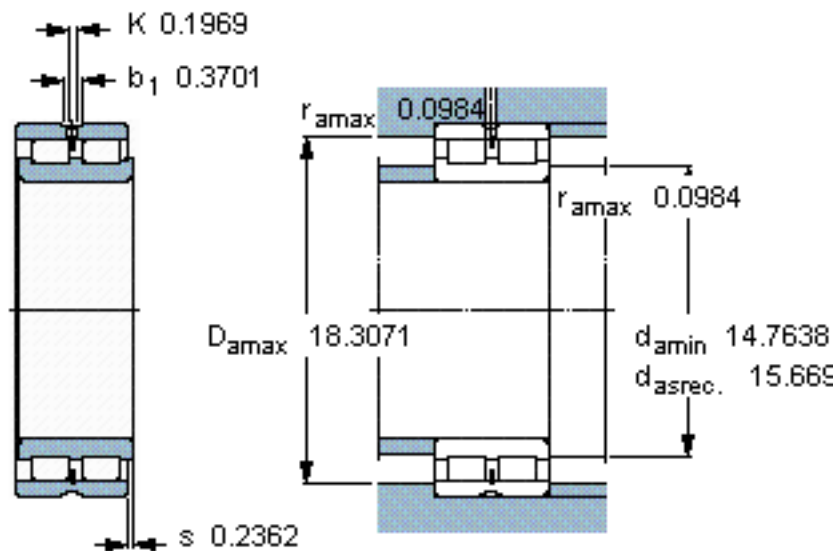

SKF NNCL 4972 CV参数

主要尺寸	d	360	mm	-
	D	480	mm	-
	B	118	mm	-
基本额定载荷	C	1830000	N	动载荷
	C_0	4500000	N	静载荷
疲劳载荷极限	P_u	405000	N	-
额定转速	参考转速	530	r/min	-
	极限转速	670	r/min	-
重量	重量	60800	g	-
型号	型号	NNCL 4972 CV	-	-

SKF NNCL 4972 CV图片

计算系数

$k_r = 0,25$

参考资料: <http://www.sozhou.com/p/4599bc2a.html>

计算系数

k_r 0,25