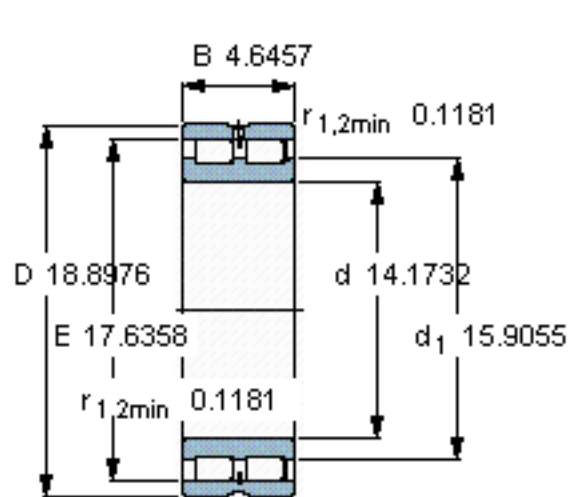

SKF NNCL 4972 CV参数

主要尺寸	d	360	mm	-
	D	480	mm	-
	B	118	mm	-
基本额定载荷	C	1830000	N	动载荷
	C_0	4500000	N	静载荷
疲劳载荷极限	P_u	405000	N	-
额定转速	参考转速	530	r/min	-
	极限转速	670	r/min	-
重量	重量	60800	g	-
型号	型号	NNCL 4972 CV	-	-

SKF NNCL 4972 CV图片

计算系数

$k_r = 0,25$

参考资料: <http://www.sozhou.com/p/4599bc2a.html>

计算系数

k_r 0,25