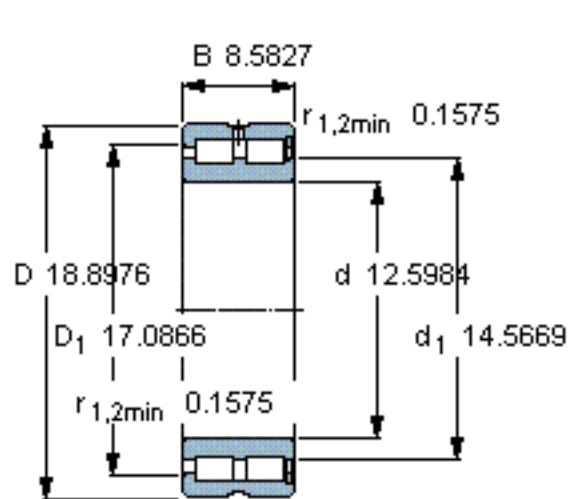

SKF NNCF 5064 CV参数

主要尺寸	d	320	mm	-
	D	480	mm	-
	B	218	mm	-
基本额定载荷	C	3690000	N	动载荷
	$C_0$	6950000	N	静载荷
疲劳载荷极限	$P_u$	620000	N	-
额定转速	参考转速	560	r/min	-
	极限转速	700	r/min	-
重量	重量	135000	g	-
型号	型号	NNCF 5064 CV	-	-

SKF NNCF 5064 CV图片

计算系数

$k_r = 0,5$

参考资料: <http://www.sozhou.com/p/4588428d.html>

计算系数

$k_r$  0,5