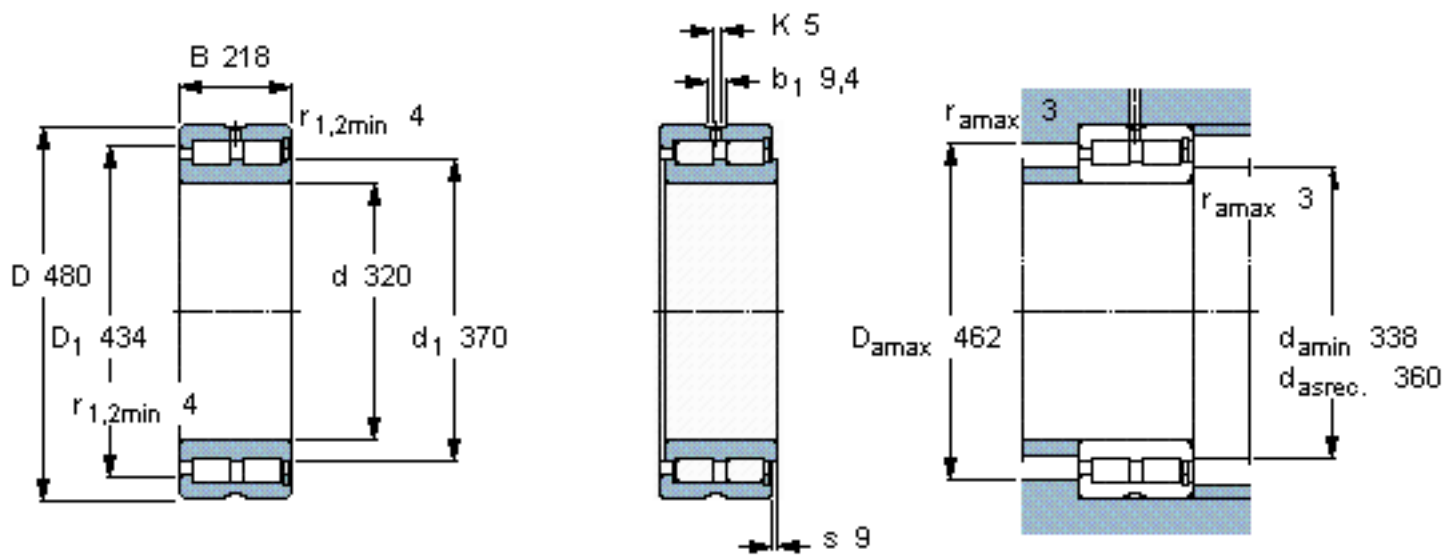

SKF NNCF 5064 CV参数

主要尺寸	d	320	mm	-
	D	480	mm	-
	B	218	mm	-
基本额定载荷	C	3690000	N	动载荷
	$C_0$	6950000	N	静载荷
疲劳载荷极限	$P_u$	620000	N	-
额定转速	参考转速	560	r/min	-
	极限转速	700	r/min	-
重量	重量	135000	g	-
型号	型号	NNCF 5064 CV	-	-

SKF NNCF 5064 CV图片

计算系数

$k_r = 0,5$

参考资料: <http://www.sozhou.com/p/4588428d.html>

计算系数

$k_r$  0,5