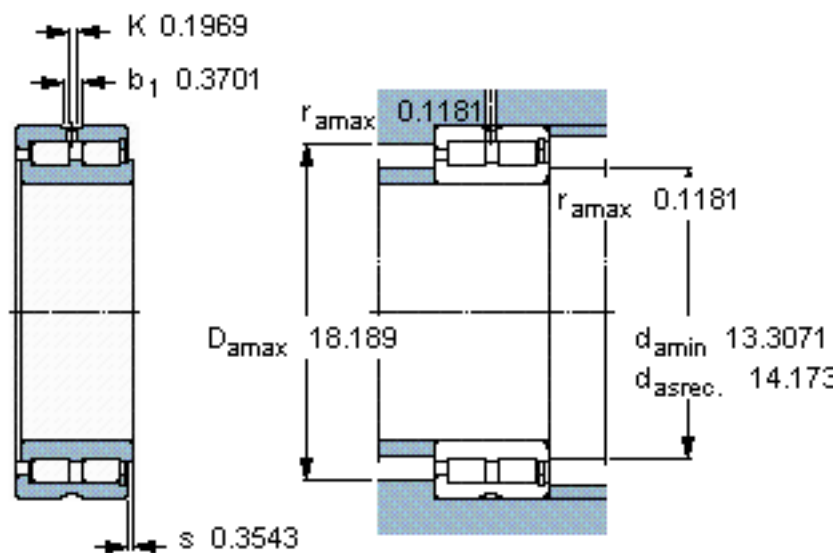

SKF NNCF 5064 CV参数

主要尺寸	d	320	mm	-
	D	480	mm	-
	B	218	mm	-
基本额定载荷	C	3690000	N	动载荷
	$C_0$	6950000	N	静载荷
疲劳载荷极限	$P_u$	620000	N	-
额定转速	参考转速	560	r/min	-
	极限转速	700	r/min	-
重量	重量	135000	g	-
型号	型号	NNCF 5064 CV	-	-

SKF NNCF 5064 CV图片

计算系数

$k_r = 0,5$

参考资料: <http://www.sozhou.com/p/4588428d.html>

计算系数

$k_r$  0,5