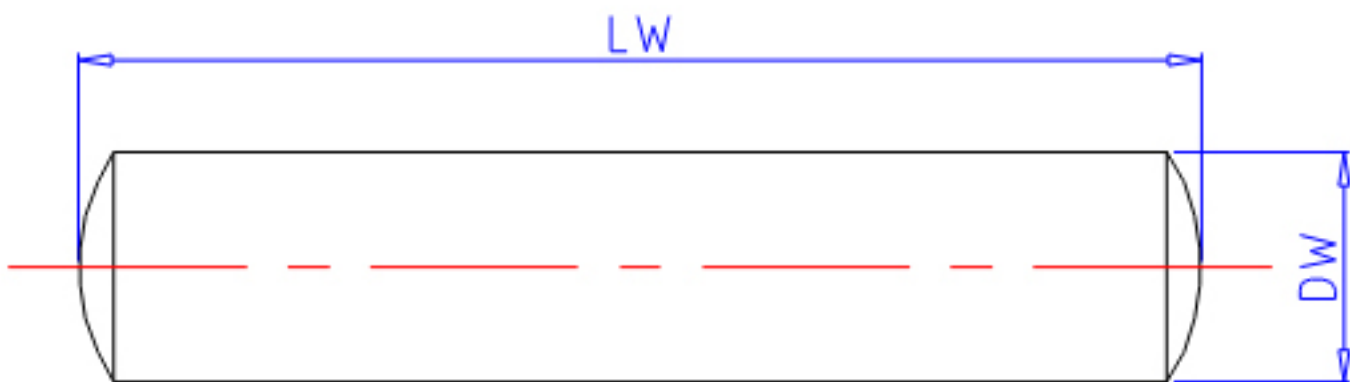

### IKO 2x19.8参数

型号	ORDER	2x19.8		型号
尺寸	DW	2.0	mm	-
	LW	19.8	mm	-
重量	MASS	0.47	g	重量

### IKO 2x19.8图片

参考资料:<http://www.sozhou.com/p/4553dfec.html>