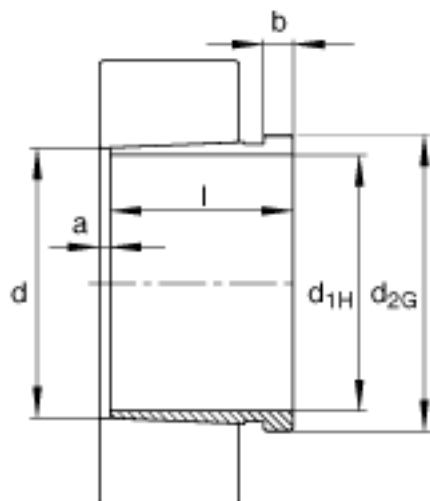

FAG AH240/1180-H参数

尺寸	d_{1H}	1120	mm	-
	l	540	mm	-
	a	50	mm	-
	b	65	mm	-
	d	1180	mm	-
	d_{2G}	Tr1215x8	mm	-
	e	15	mm	-
	R_o	G1/4		-
	t	15	mm	-
说明		1120	mm	轴
重量	m	543000	g	质量

FAG AH240/1180-H图片

参考资料:<http://www.sozhou.com/p/454bec3b.html>