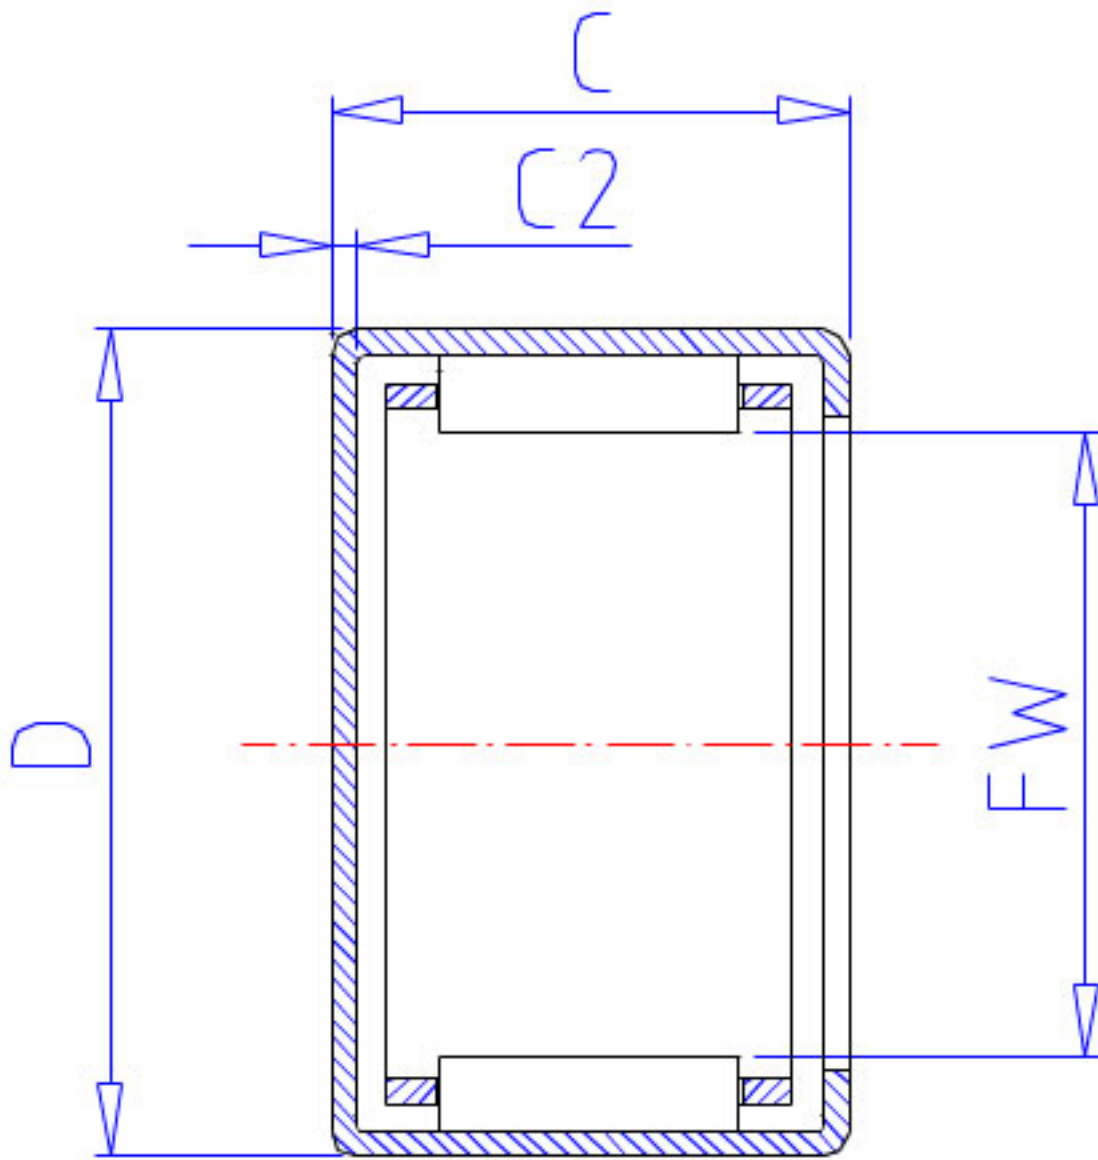

参考资料:<http://www.sozhou.com/p/453060fa.html>