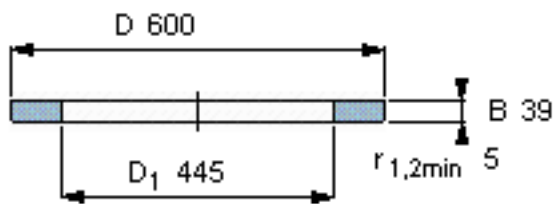

SKF GS 81288参数

尺寸	d	440	mm	-
	D	600	mm	-
	B	39	mm	-
	d ₁	-	mm	-
	D ₁	445	mm	-
	r ₁ 、r _{1.2}	5	mm	-
重量	重量	39800	g	-
型号	型号	GS 81288	-	-

SKF GS 81288图片

轴承座垫圈

轴承座垫圈

参考资料:<http://www.sozhou.com/p/45218117.html>