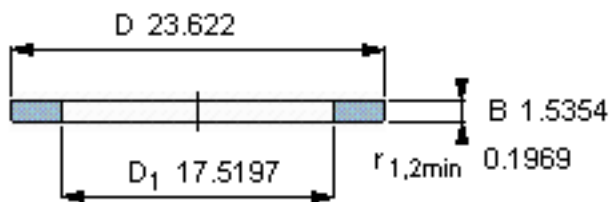

SKF GS 81288参数

尺寸	d	440	mm	-
	D	600	mm	-
	B	39	mm	-
	d ₁	-	mm	-
	D ₁	445	mm	-
	r ₁ 、r _{1.2}	5	mm	-
重量	重量	39800	g	-
型号	型号	GS 81288	-	-

SKF GS 81288图片

轴承座垫圈

轴承座垫圈

参考资料:<http://www.sozhou.com/p/45218117.html>