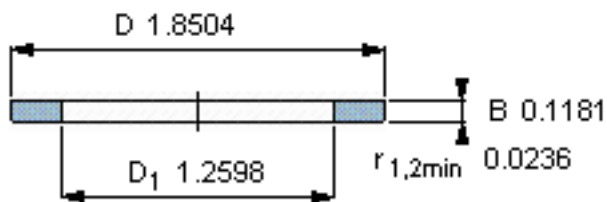

SKF GS 81106参数

尺寸	d	30	mm	-
	D	47	mm	-
	B	3	mm	-
	d ₁	-	mm	-
	D ₁	32	mm	-
	r ₁ 、r _{1.2}	0.6	mm	-
重量	重量	24	g	-
型号	型号	GS 81106	-	-

SKF GS 81106图片

轴承座垫圈

轴承座垫圈

参考资料:<http://www.sozhou.com/p/44a082b7.html>