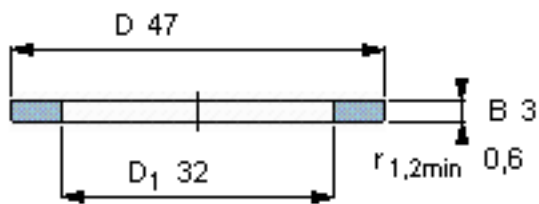

SKF GS 81106参数

尺寸	d	30	mm	-
	D	47	mm	-
	B	3	mm	-
	d ₁	-	mm	-
	D ₁	32	mm	-
	r ₁ 、r _{1.2}	0.6	mm	-
重量	重量	24	g	-
型号	型号	GS 81106	-	-

SKF GS 81106图片

轴承座垫圈

轴承座垫圈

参考资料:<http://www.sozhou.com/p/44a082b7.html>