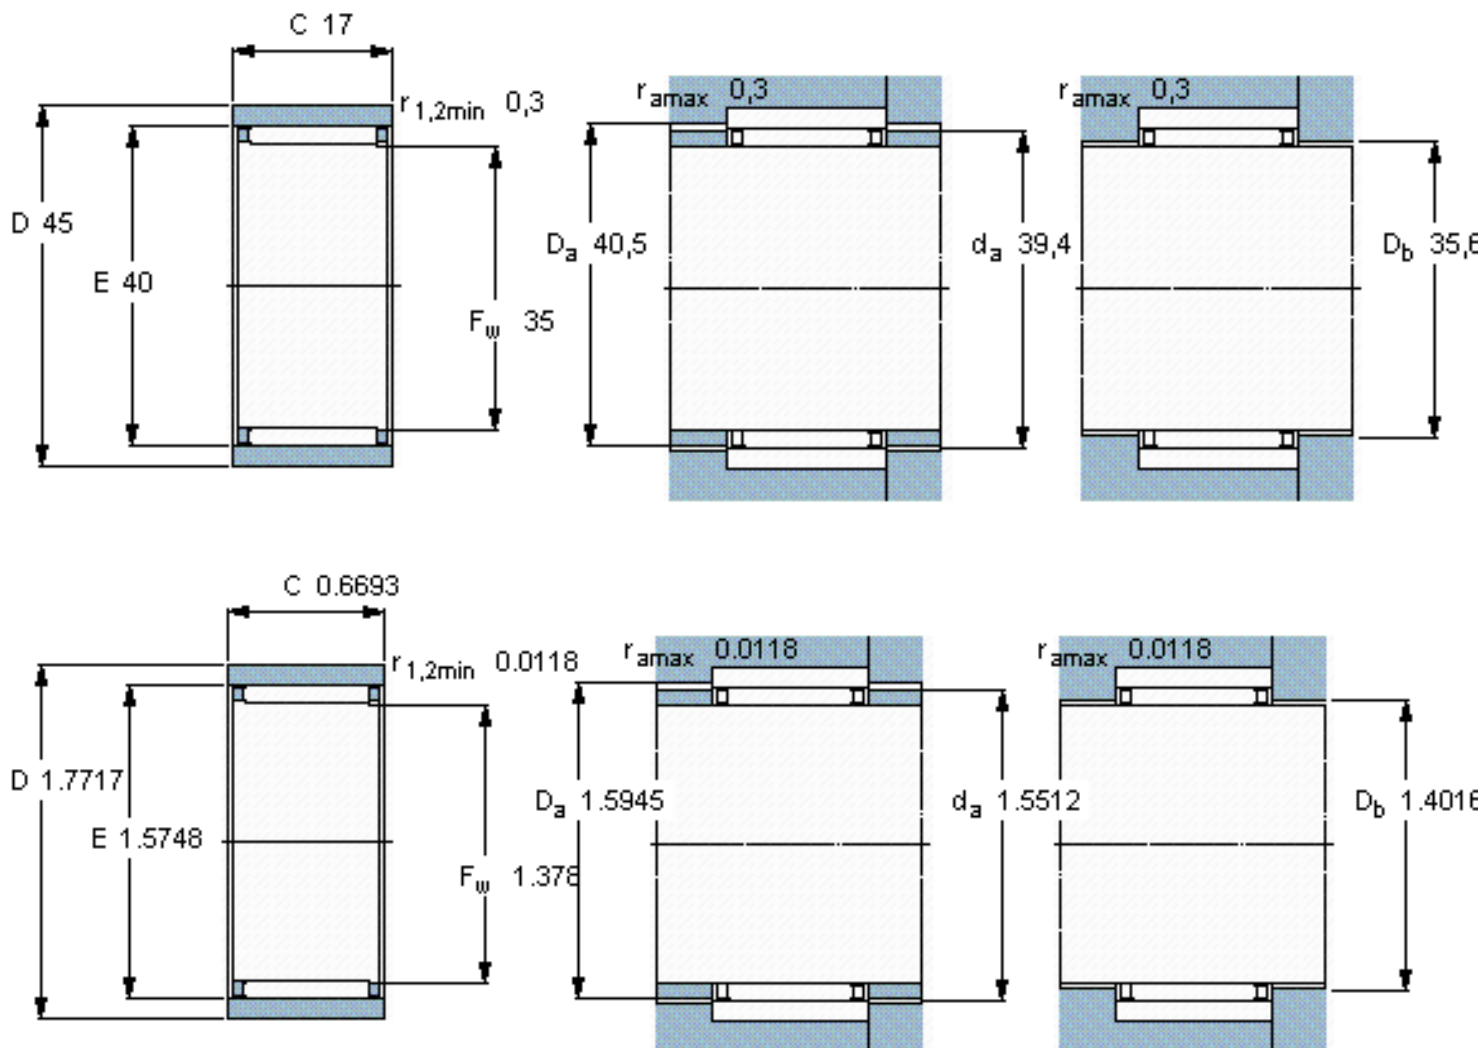

SKF RNAO 35x45x17参数

主要尺寸	$F_w$	35	mm	-
	D	45	mm	-
	C	17	mm	-
基本额定载荷	C	19800	N	动载荷
	$C_0$	39000	N	静载荷
疲劳载荷极限	$P_u$	4650	N	-
额定转速	参考转速	12000	r/min	-
	极限转速	13000	r/min	-
重量	重量	69	g	-
型号	型号	RNAO 35x45x17	-	-

SKF RNAO 35x45x17图片

参考资料:<http://www.sozhou.com/p/4495b52f.html>