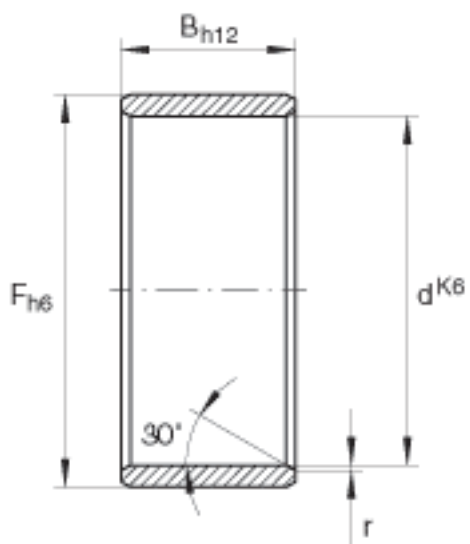

INA LR22X28X20, 5参数

尺寸	d	22	mm	最大和最小直径的算术平均值
	F	28	mm	最大和最小直径的算术平均值
	B	20.5	mm	-
	$r_{min}$	0.3	mm	-
重量	m	36	g	质量

INA LR22X28X20, 5图片

参考资料:<http://www.sozhou.com/p/4465feeb.html>