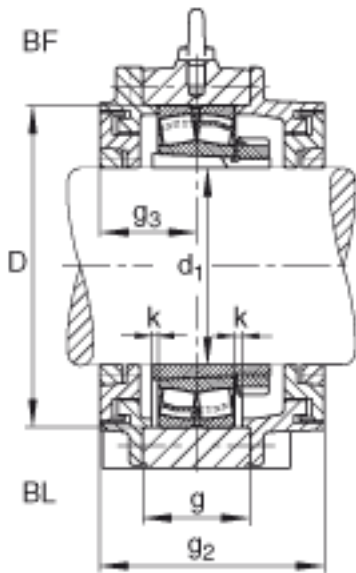

FAG BND3228-H-W-Y-BF-S参数

尺寸	$d_1$	125	mm	-
	a	530	mm	-
	$h_1$	345	mm	-
	$g_2$	216	mm	-
	b	160	mm	-
	c	50	mm	-
	D	250	mm	-
	g	108	mm	-
	$g_3$	98	mm	-
	h	170	mm	-
	m	430	mm	-
	n	85	mm	-
	s	M24		-
说明	$s_2$	M16		-
尺寸	t	285	mm	-
	u	30	mm	-
	v	35	mm	-
说明	$s_2$	6		数量
		23228K		型号, 轴承
其他		H2328		质量, 紧定套
重量	$m_1$	65000	g	质量, 轴承座
说明		BND3228		型号, 轴承座

FAG BND3228-H-W-Y-BF-S图片

参考资料:<http://www.sozhou.com/p/4456281e.html>