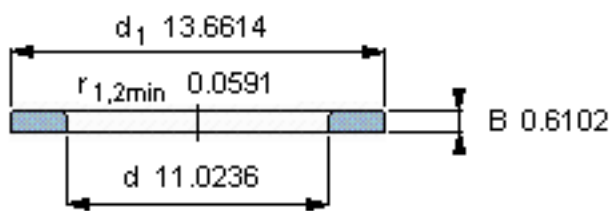

SKF WS 81156参数

尺寸	d	280	mm	-
	D	-	mm	-
	B	15.5	mm	-
	d <sub>1</sub>	347	mm	-
	D <sub>1</sub>	-	mm	-
	r <sub>1</sub> 、r <sub>1.2</sub>	1.5	mm	-
重量	重量	3990	g	-
型号	型号	WS 81156	-	-

SKF WS 81156图片

轴垫圈

轴垫圈

参考资料:<http://www.sozhou.com/p/44281f7a.html>