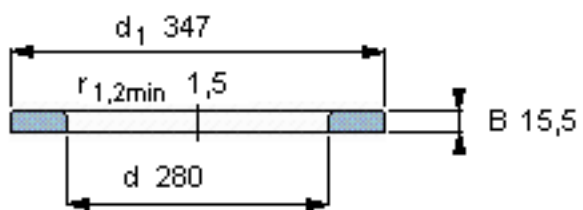

SKF WS 81156参数

尺寸	d	280	mm	-
	D	-	mm	-
	B	15.5	mm	-
	d <sub>1</sub>	347	mm	-
	D <sub>1</sub>	-	mm	-
	r <sub>1</sub> 、r <sub>1.2</sub>	1.5	mm	-
重量	重量	3990	g	-
型号	型号	WS 81156	-	-

SKF WS 81156图片

轴垫圈

轴垫圈

参考资料:<http://www.sozhou.com/p/44281f7a.html>