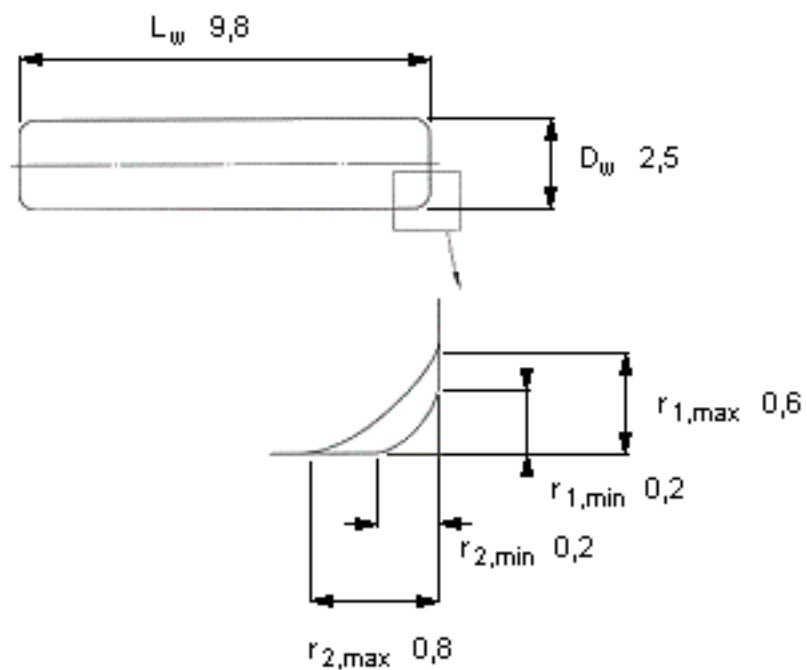

SKF RN-2.5x9.8 BF/G2参数

主要尺寸	$D_w$	2.5	mm	-
	$L_w$	9.8		-
	最小	0.2	mm	-
	最大	0.6	mm	-
	最大	0.8	mm	-
重量	重量	380	g	-
型号	型号	RN-2.5x9.8 BF/G2		-

SKF RN-2.5x9.8 BF/G2图片

参考资料:<http://www.sozhou.com/p/43bf8d55.html>