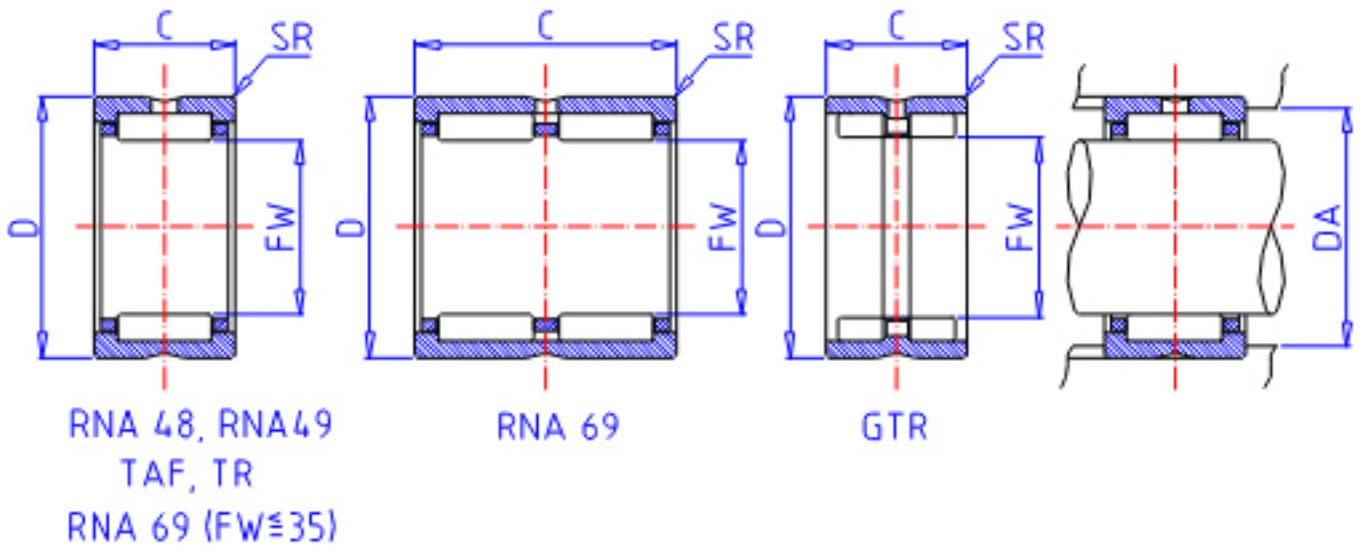

### IKO RNA 4904参数

轴径	STDRT	25	mm	轴径
型号	ORDER	RNA 4904		型号
重量	MASS	55.5	g	重量
主要尺寸	FW	25	mm	内径
	D	37	mm	外径
	C	17	mm	宽度
	SR	0.3	mm	(最小)
安装尺寸	DA	35.0	mm	(最大)
基本额定载荷	CR	21000	N	动载荷
	COR	25000	N	静载荷

### IKO RNA 4904图片

参考资料:<http://www.sozhou.com/p/43b129b6.html>