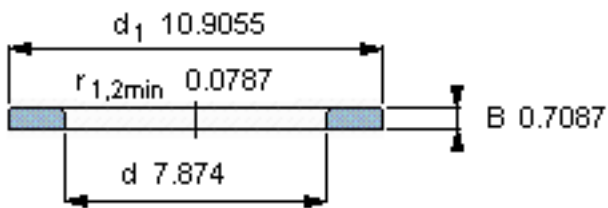

SKF WS 81240参数

尺寸	d	200	mm	-
	D	-	mm	-
	B	18	mm	-
	d ₁	277	mm	-
	D ₁	-	mm	-
	r ₁ 、r _{1.2}	2	mm	-
重量	重量	4050	g	-
型号	型号	WS 81240	-	-

SKF WS 81240图片

轴垫圈

轴垫圈

参考资料:<http://www.sozhou.com/p/43843182.html>