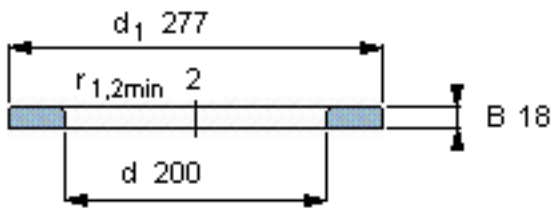

SKF WS 81240参数

尺寸	d	200	mm	-
	D	-	mm	-
	B	18	mm	-
	d ₁	277	mm	-
	D ₁	-	mm	-
	r ₁ 、r _{1.2}	2	mm	-
重量	重量	4050	g	-
型号	型号	WS 81240	-	-

SKF WS 81240图片

轴垫圈

轴垫圈

参考资料:<http://www.sozhou.com/p/43843182.html>