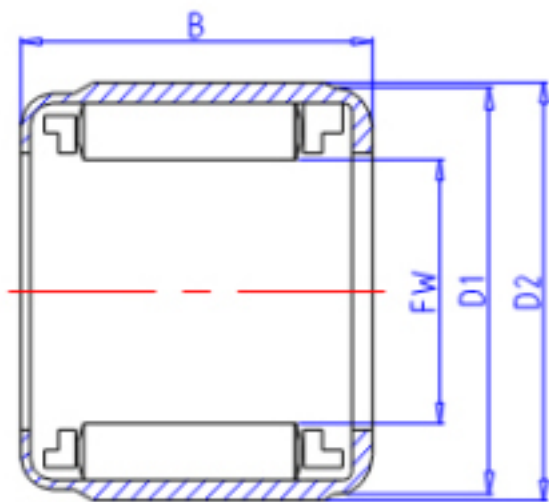

KOYO 1WC1216参数

主要尺寸	FW	12	mm	内径
	D1	18.0	mm	-
	D2	19.00	mm	-
	B	16.0	mm	宽度
型号	ORDER	1WC1216		型号
扭矩容量	TC	6.28	N. m	-

KOYO 1WC1216图片

参考资料:<http://www.sozhou.com/p/433f2ac1.html>