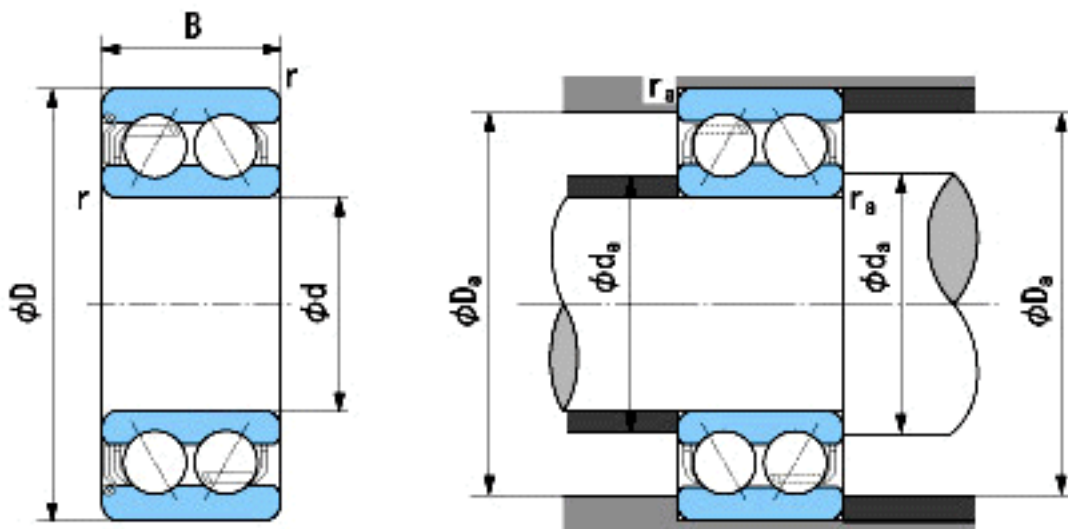

NACHI 5205AZ参数

外形尺寸	d	25	mm	外径
	D	52	mm	内径
	B	20.6	mm	宽度
	r	1~1.5	mm	轴向
	r	1~3	mm	轴向
安装尺寸	da (min)	31	mm	(最小)
	Da (max)	46	mm	(最大)
	ra (max)	1	mm	(最大)
重量	Mass	190	g	重量
基本额定载荷	Cr	20600	N	动载荷
	Cor	14300	N	静载荷
极限速度	Grease	8000	r/min	脂润滑
	Oil	11000	r/min	油润滑

NACHI 5205AZ图片

参考资料:<http://www.sozhou.com/p/42a35382.html>