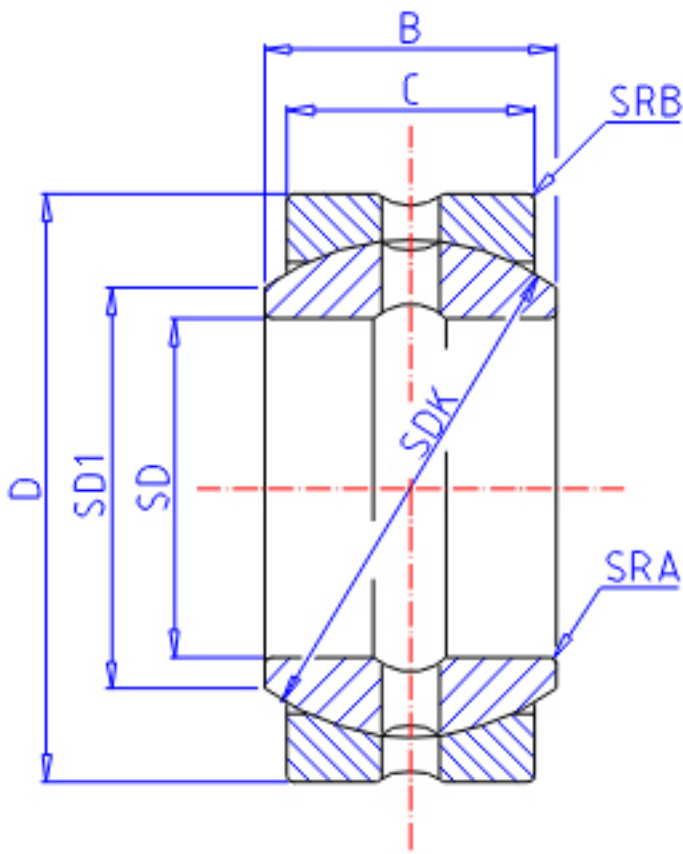

参考资料:<http://www.sozhou.com/p/424974ae.html>