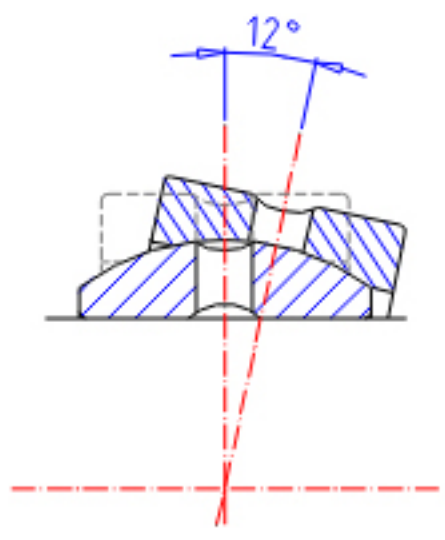

参考资料:<http://www.sozhou.com/p/424974ae.html>