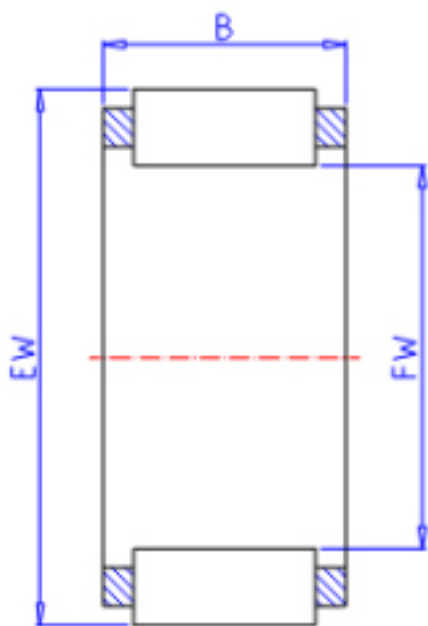

KOYO RS24/17参数

主要尺寸	FW	24.00	mm	内径
	EW	30.00	mm	外径
	B	17.0	mm	宽度
型号	ORDER	RS24/17		型号
基本额定载荷	C	16700	N	动载荷
	C0	22300	N	静载荷
极限转速	NO	19000	1/min	油润滑

KOYO RS24/17图片

参考资料:<http://www.sozhou.com/p/421fc67c.html>