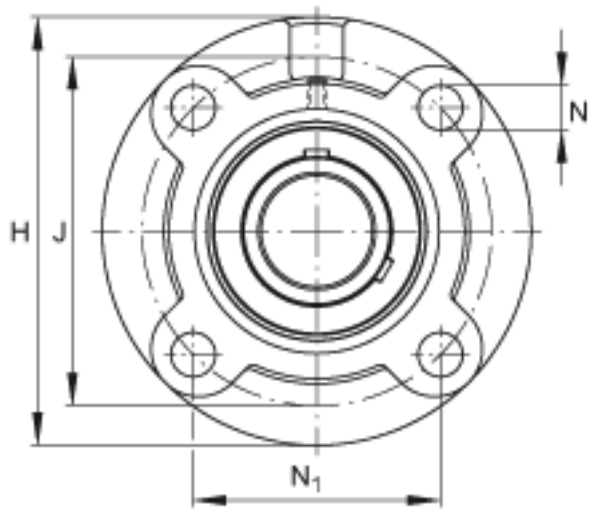

参考资料:<http://www.sozhou.com/p/421464a3.html>