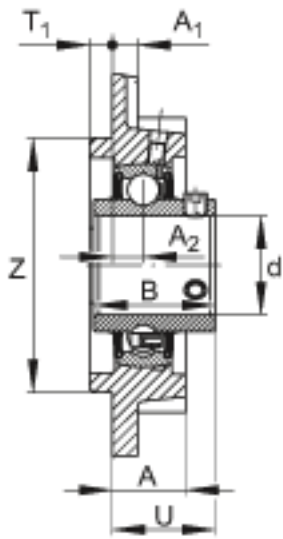

FAG UCFC208参数

尺寸	d	40	mm	-	
	H	145	mm	-	
	B	49.2	mm	-	
	A	26	mm	-	
	A ₁	9	mm	-	
	A ₂	11	mm	-	
	J	120	mm	-	
	N	14	mm	-	
	N ₁	84.8	mm	-	
	T ₁	10	mm	-	
	U	41.2	mm	-	
	Z	100	mm	公差:h8	
	重量	m	2030	g	重量
	说明		FC208		型号, 轴承座
		UC208		型号, 外球面球轴承	

FAG UCFC208图片

参考资料:<http://www.sozhou.com/p/421464a3.html>