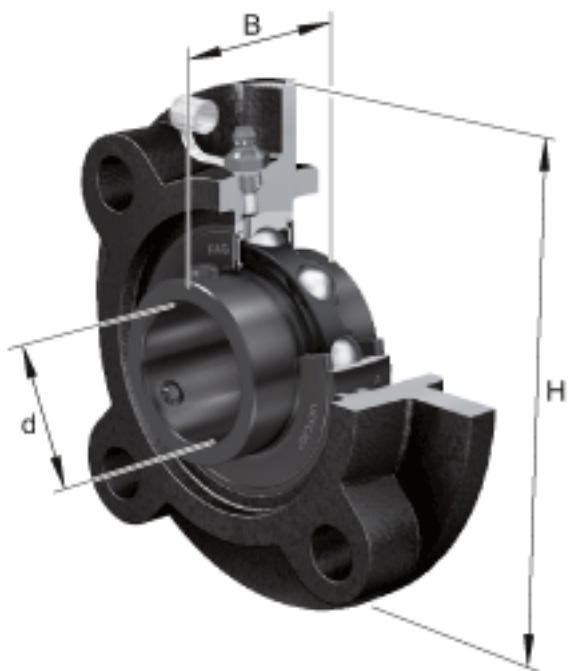

FAG UCFC208参数

尺寸	d	40	mm	-	
	H	145	mm	-	
	B	49.2	mm	-	
	A	26	mm	-	
	A ₁	9	mm	-	
	A ₂	11	mm	-	
	J	120	mm	-	
	N	14	mm	-	
	N ₁	84.8	mm	-	
	T ₁	10	mm	-	
	U	41.2	mm	-	
	Z	100	mm	公差:h8	
	重量	m	2030	g	重量
	说明		FC208		型号, 轴承座
		UC208		型号, 外球面球轴承	

FAG UCFC208图片

参考资料:<http://www.sozhou.com/p/421464a3.html>