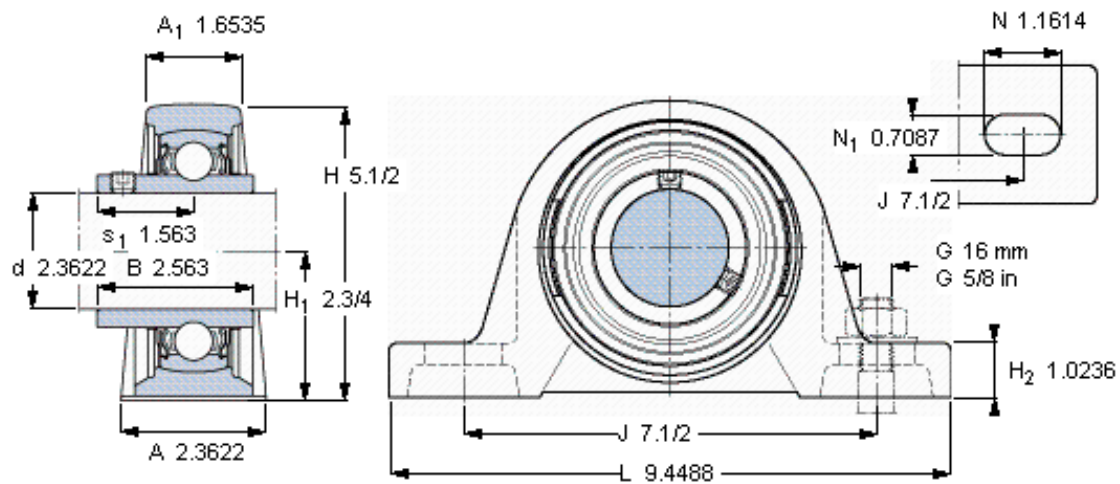

SKF SY 60 TF/VA201参数

主要尺寸	d	60	mm	-
	A	60	mm	-
	H	139.7	mm	-
	H ₁	69.85	mm	-
	L	240	mm	-
基本额定载荷	C ₀	36000	N	静载荷
重量	重量	4450	g	-
型号	轴承单元	SY 60 TF/VA201	-	-
	轴承座	SY 512 U/VA228	-	-
	轴承	YAR 212-2FW/VA201	-	-

SKF SY 60 TF/VA201图片

平头螺钉
适宜的止动环 [Nm]
六角键销尺寸 [mm]

M 10×
16,5
5

参考资料: <http://www.sozhou.com/p/41ef09e0.html>

平头螺钉
 适宜的止动环 [Nm]
 六角键销尺寸 [mm]

M 10x
 16,5
 5