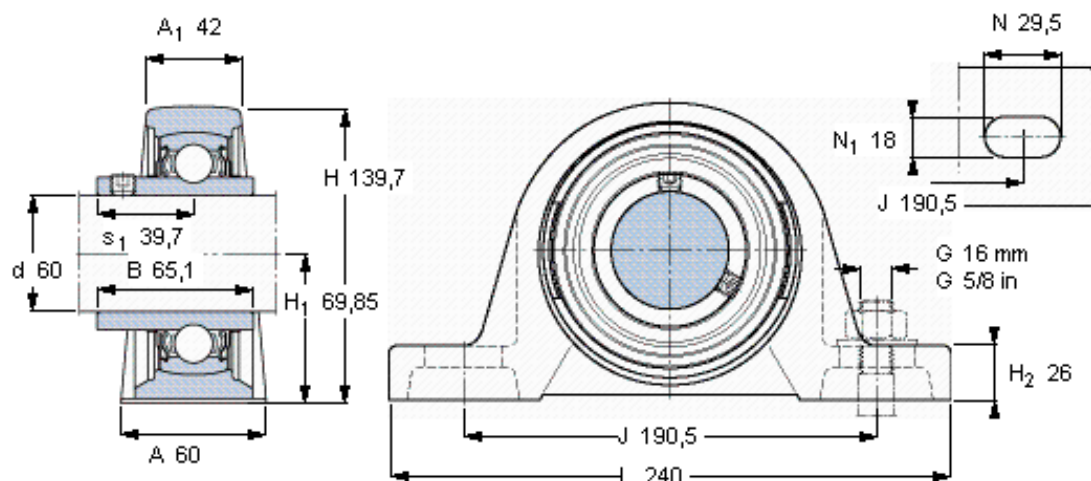

SKF SY 60 TF/VA201参数

主要尺寸	d	60	mm	-
	A	60	mm	-
	H	139.7	mm	-
	H ₁	69.85	mm	-
	L	240	mm	-
基本额定载荷	C ₀	36000	N	静载荷
重量	重量	4450	g	-
型号	轴承单元	SY 60 TF/VA201	-	-
	轴承座	SY 512 U/VA228	-	-
	轴承	YAR 212-2FW/VA201	-	-

SKF SY 60 TF/VA201图片

平头螺钉
适宜的止动环 [Nm]
六角键销尺寸 [mm]

M 10×
16,5
5

参考资料: <http://www.sozhou.com/p/41ef09e0.html>

平头螺钉
 适宜的止动环 [Nm]
 六角键销尺寸 [mm]

M 10x
 16,5
 5