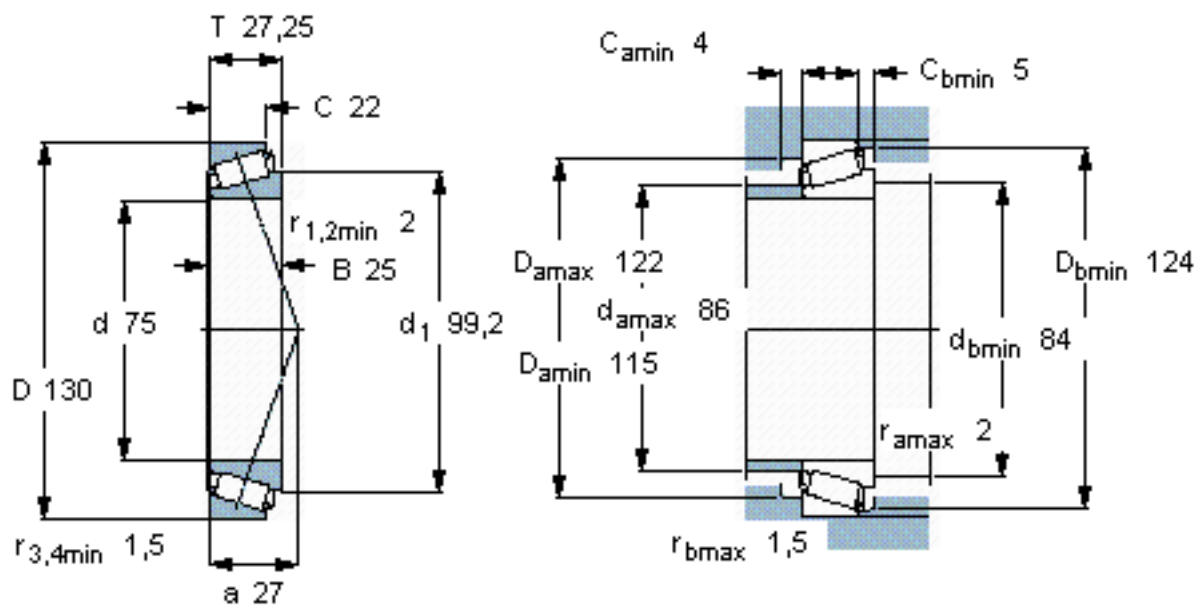

SKF 30215 J2/Q参数

主要尺寸	d	75	mm	-
	D	130	mm	-
	T	27.25	mm	-
基本额定载荷	C	140000	N	动载荷
	C_0	176000	N	静载荷
疲劳载荷极限	P_u	20400	N	-
额定转速	参考转速	3800	r/min	-
	极限转速	5000	r/min	-
重量	重量	1400	g	-
型号	* SKF 探索者轴承	30215 J2/Q	-	-

SKF 30215 J2/Q图片

参考资料:<http://www.sozhou.com/p/41bce1e6.html>