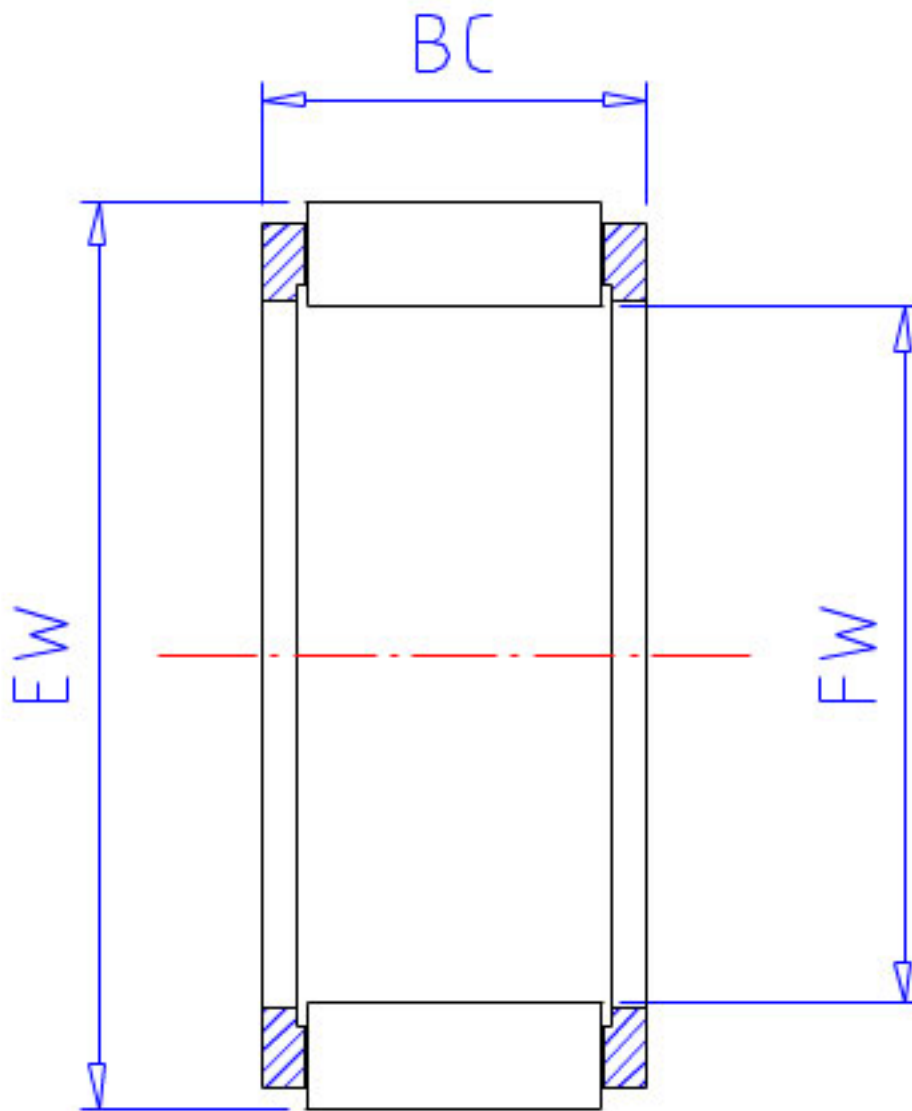

### NSK FWF-243017-E参数

型号	型号	FWF-243017-E		-
外形尺寸	FW	24.00	mm	内径
	EW	30.00	mm	外径
	BC	17.0	mm	宽度
基本额定载荷	CR	17900	N	动载荷
	COR	24300	N	静载荷
	CRK	1830	kgf	动载荷
	CORK	2480	kgf	静载荷
重量	MASS	19.0	g	重量

### NSK FWF-243017-E图片

参考资料:<http://www.sozhou.com/p/41bc1ef2.html>